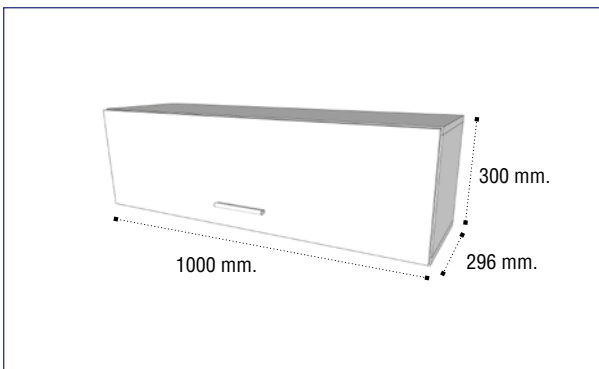

Alto 100 cms.

Referencia	Descripción	Puntos
22656445ART000	Alto 100 cms. Ártico Ready	37,04
22656445BPR000	Alto 100 cms. Blanco Ready	37,04
23676445BAT000	Alto 100 cms. Blanco-Alcatraz Claro Ready	37,04
23676445BTT000	Alto 100 cms. Blanco-Alcatraz Tostado Ready	37,04
22656445CMB000	Alto 100 cms. Cambrian Ready	37,04