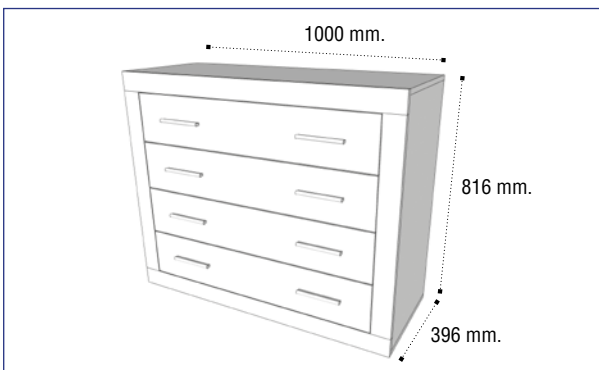

Comodín 4/C

Referencia	Descripción	Puntos
17457031ART000	Comodín 4/C Ártico Elba	132,86
21457031BPR000	Comodín 4/C Blanco Elba	132,86
22457031BPL000	Comodín 4/C Blanco 1/C Plata Elba	132,86
23477031BAT000	Comodín 4/C Blanco-Alcatraz Claro Elba	132,86
23477031BTT000	Comodín 4/C Blanco-Alcatraz Tostado Elba	132,86
19457031CMB001	Comodín 4/C Cambrian Elba	132,86
15457031CRB000	Comodín 4/C Cambrian Blanco Elba	132,86