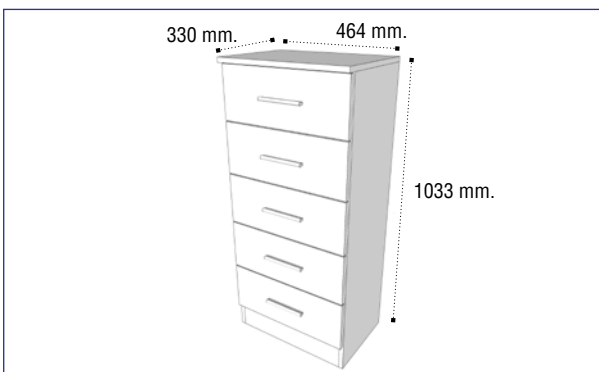

COLECCIÓN

Comodín 3/C

Referencia	Descripción	Puntos
22475032ART000	Comodín 3/C Ártico Now	69,29
22475032BPR000	Comodín 3/C Blanco Now	69,29
22475032BPL000	Comodín 3/C Blanco 1/C Plata Now	69,29
24475032BAT000	Comodín 3/C Blanco-Alcatraz Claro Now	69,29
24475032BTT000	Comodín 3/C Blanco-Alcatraz Tostado Now	69,29
22475032CMB000	Comodín 3/C Cambrian Now	69,29
22475032CRB000	Comodín 3/C Cambrian Blanco Now	69,29
24475032OST000	Comodín 3/C Roble Now	69,29

Comodín 4/C

Referencia	Descripción	Puntos
22475031ART000	Comodín 4/C Ártico Star Now	85,43
22475031BPR000	Comodín 4/C Blanco Star Now	85,43
22475031BPL000	Comodín 4/C Blanco 1/C Plata Star Now	85,43
24475031BAT000	Comodín 4/C Blanco-Alcatraz Claro Star Now	85,43
24475031BTT000	Comodín 4/C Blanco-Alcatraz Tostado Star Now	85,43
22475031CMB000	Comodín 4/C Cambrian Star Now	85,43
22475031CRB000	Comodín 4/C Cambrian Blanco Star Now	85,43
24475031OST000	Comodín 4/C Roble Star Now	85,43

Xinfonier 5/C

Referencia	Descripción	Puntos
22475349ART000	Xinfonier 5/C 48 cms. Ártico Now	60,85
22475349BPR000	Xinfonier 5/C 48 cms. Blanco Now	60,85
22475349BPL000	Xinfonier 5/C 48 cms Blanco 1/C Plata Now	60,85
24475349BAT000	Xinfonier 5/C 48 cms. Blanco-Alcatraz Claro Now	60,85
24475349BTT000	Xinfonier 5/C 48 cms. Blanco-Alcatraz Tostado Now	60,85
22475349CMB000	Xinfonier 5/C 48 cms. Cambrian Now	60,85
22475349CRB000	Xinfonier 5/C 48 cms. Cambrian Blanco Now	60,85
24475349OST000	Xinfonier 5/C 48 cms. Roble Now	60,85

Xinfonier 80 cm

Referencia	Descripción	Puntos
22475065ART000	Xinfonier 80 cms. Ártico Now	84,29
22475065BPR000	Xinfonier 80 cms Blanco Now	84,29
22475065BPL000	Xinfonier 80 cms Blanco 1/C Plata Now	84,29
24475065BAT000	Xinfonier 80 cms. Blanco-Alcatraz Claro Now	84,29
24475065BTT000	Xinfonier 80 cms. Blanco-Alcatraz Tostado Now	84,29
22475065CMB000	Xinfonier 80 cms Cambrian Now	84,29
22475065CRB000	Xinfonier 80 cms Cambrian Blanco Now	84,29
24475065OST000	Xinfonier 80 cms. Roble Now	84,29