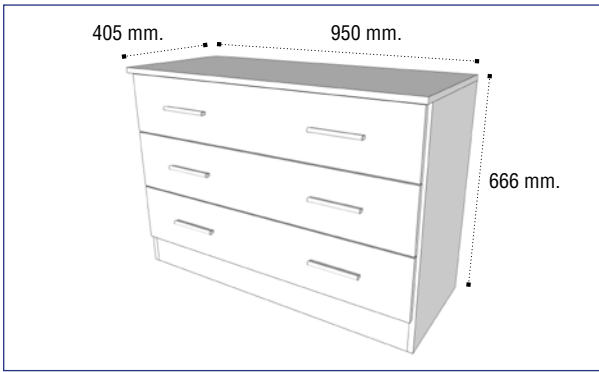

COLECCIÓN

Comodín 3/C

Referencia	Descripción	Puntos
22475032ART000	Comodín 3/C Ártico Now	69,29
22475032BPR000	Comodín 3/C Blanco Now	69,29
22475032BPL000	Comodín 3/C Blanco 1/C Plata Now	69,29
24475032BAT000	Comodín 3/C Blanco-Alcatraz Claro Now	69,29
24475032BTT000	Comodín 3/C Blanco-Alcatraz Tostado Now	69,29
22475032CMB000	Comodín 3/C Cambrian Now	69,29
22475032CRB000	Comodín 3/C Cambrian Blanco Now	69,29
24475032OST000	Comodín 3/C Roble Now	69,29

Comodín 4/C

Referencia	Descripción	Puntos
22475031ART000	Comodín 4/C Ártico Star Now	85,43
22475031BPR000	Comodín 4/C Blanco Star Now	85,43
22475031BPL000	Comodín 4/C Blanco 1/C Plata Star Now	85,43
24475031BAT000	Comodín 4/C Blanco-Alcatraz Claro Star Now	85,43
24475031BTT000	Comodín 4/C Blanco-Alcatraz Tostado Star Now	85,43
22475031CMB000	Comodín 4/C Cambrian Star Now	85,43
22475031CRB000	Comodín 4/C Cambrian Blanco Star Now	85,43
24475031OST000	Comodín 4/C Roble Star Now	85,43

Xinfonier 5/C

Referencia	Descripción	Puntos
22475349ART000	Xinfonier 5/C 48 cms. Ártico Now	60,85
22475349BPR000	Xinfonier 5/C 48 cms. Blanco Now	60,85
22475349BPL000	Xinfonier 5/C 48 cms Blanco 1/C Plata Now	60,85
24475349BAT000	Xinfonier 5/C 48 cms. Blanco-Alcatraz Claro Now	60,85
24475349BTT000	Xinfonier 5/C 48 cms. Blanco-Alcatraz Tostado Now	60,85
22475349CMB000	Xinfonier 5/C 48 cms. Cambrian Now	60,85
22475349CRB000	Xinfonier 5/C 48 cms. Cambrian Blanco Now	60,85
24475349OST000	Xinfonier 5/C 48 cms. Roble Now	60,85

Xinfonier 80 cm

Referencia	Descripción	Puntos
22475065ART000	Xinfonier 80 cms. Ártico Now	84,29
22475065BPR000	Xinfonier 80 cms Blanco Now	84,29
22475065BPL000	Xinfonier 80 cms Blanco 1/C Plata Now	84,29
24475065BAT000	Xinfonier 80 cms. Blanco-Alcatraz Claro Now	84,29
24475065BTT000	Xinfonier 80 cms. Blanco-Alcatraz Tostado Now	84,29
22475065CMB000	Xinfonier 80 cms Cambrian Now	84,29
22475065CRB000	Xinfonier 80 cms Cambrian Blanco Now	84,29
24475065OST000	Xinfonier 80 cms. Roble Now	84,29