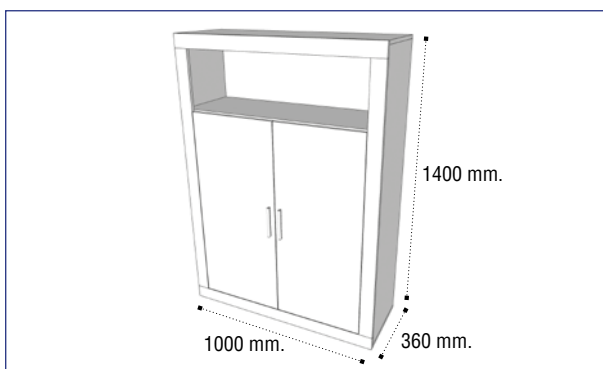

Bobega 100 cms.

Referencia	Descripción	Puntos
22657025ART000	Bodega 100 cms. Ártico Elba	137,86
22657025BPR000	Bodega 100 cms. Blanco Elba	137,86
22657025BPL000	Bodega 100 cms. Blanco Plata Elba	137,86
23677025BAT000	Bodega 100 cms. Blanco-Alcatraz Claro Elba	137,86
23677025BTT000	Bodega 100 cms. Blanco-Alcatraz Tostado Elba	137,86
22657025CMB000	Bodega 100 cms. Cambrian Elba	137,86
22657025CBP000	Bodega 100 cms. Cambrian Blanco Elba	137,86