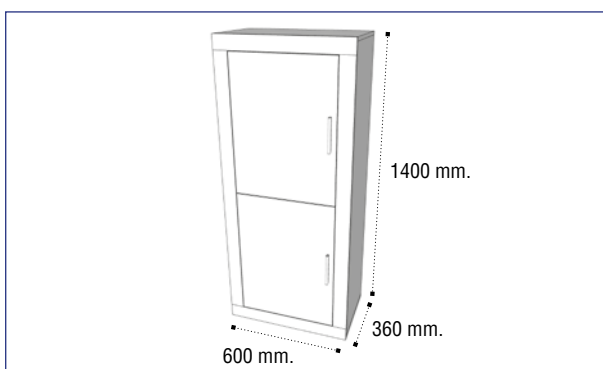

Bobega 60 cms.

Referencia	Descripción	Puntos
22657133ART000	Bodega 60 X 140 cms Ártico Elba	95,71
22657133BPR000	Bodega 60 X 140 cms Blanco Elba	95,71
22657133BPL000	Bodega 60 X 140 cms Blanco/Plata Elba	95,71
23677133BAT000	Bodega 60 X 140 cms Blanco-Alcatraz Claro Elba	95,71
23677133BTT000	Bodega 60 X 140 cms Blanco-Alcatraz Tostado Elba	95,71
22657133CMB000	Bodega 60 X 140 cms Cambrian Elba	95,71
22657133CBP000	Bodega 60 X 140 cms Cambrian/Blanco Elba	95,71