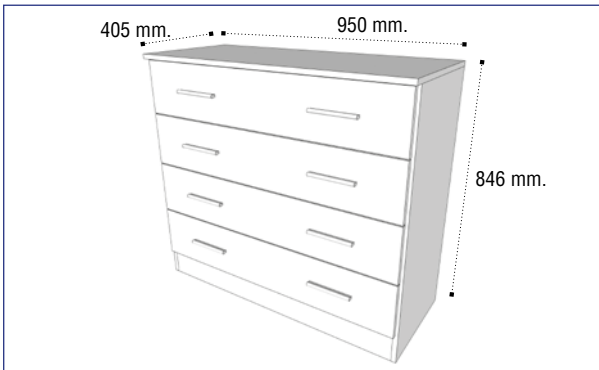

COLECCIÓN

Comodín 3/C

Referencia	Descripción	Puntos
22475032ART000	Comodín 3/C Ártico Now	69,29
22475032BPR000	Comodín 3/C Blanco Now	69,29
22475032BPL000	Comodín 3/C Blanco 1/C Plata Now	69,29
24475032BAT000	Comodín 3/C Blanco-Alcatraz Claro Now	69,29
24475032BTT000	Comodín 3/C Blanco-Alcatraz Tostado Now	69,29
22475032CMB000	Comodín 3/C Cambrian Now	69,29
22475032CRB000	Comodín 3/C Cambrian Blanco Now	69,29
24475032OST000	Comodín 3/C Roble Now	69,29

Comodín 4/C

Referencia	Descripción	Puntos
22475031ART000	Comodín 4/C Ártico Star Now	85,43
22475031BPR000	Comodín 4/C Blanco Star Now	85,43
22475031BPL000	Comodín 4/C Blanco 1/C Plata Star Now	85,43
24475031BAT000	Comodín 4/C Blanco-Alcatraz Claro Star Now	85,43
24475031BTT000	Comodín 4/C Blanco-Alcatraz Tostado Star Now	85,43
22475031CMB000	Comodín 4/C Cambrian Star Now	85,43
22475031CRB000	Comodín 4/C Cambrian Blanco Star Now	85,43
24475031OST000	Comodín 4/C Roble Star Now	85,43

Xinfonier 5/C

Referencia	Descripción	Puntos
22475349ART000	Xinfonier 5/C 48 cms. Ártico Now	60,85
22475349BPR000	Xinfonier 5/C 48 cms. Blanco Now	60,85
22475349BPL000	Xinfonier 5/C 48 cms Blanco 1/C Plata Now	60,85
24475349BAT000	Xinfonier 5/C 48 cms. Blanco-Alcatraz Claro Now	60,85
24475349BTT000	Xinfonier 5/C 48 cms. Blanco-Alcatraz Tostado Now	60,85
22475349CMB000	Xinfonier 5/C 48 cms. Cambrian Now	60,85
22475349CRB000	Xinfonier 5/C 48 cms. Cambrian Blanco Now	60,85
24475349OST000	Xinfonier 5/C 48 cms. Roble Now	60,85

Xinfonier 80 cm

Referencia	Descripción	Puntos
22475065ART000	Xinfonier 80 cms. Ártico Now	84,29
22475065BPR000	Xinfonier 80 cms Blanco Now	84,29
22475065BPL000	Xinfonier 80 cms Blanco 1/C Plata Now	84,29
24475065BAT000	Xinfonier 80 cms. Blanco-Alcatraz Claro Now	84,29
24475065BTT000	Xinfonier 80 cms. Blanco-Alcatraz Tostado Now	84,29
22475065CMB000	Xinfonier 80 cms Cambrian Now	84,29
22475065CRB000	Xinfonier 80 cms Cambrian Blanco Now	84,29
24475065OST000	Xinfonier 80 cms. Roble Now	84,29