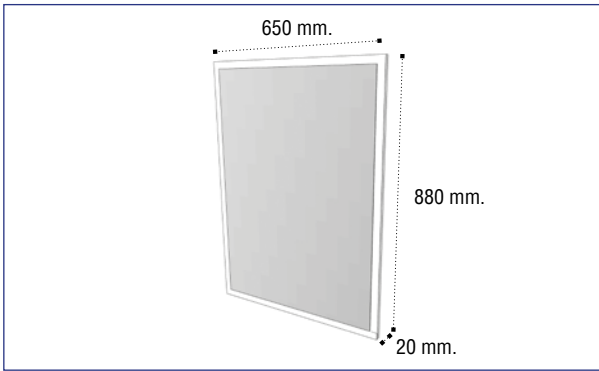

COLECCIÓN

Marco comodín con luna

Referencia	Descripción	Puntos
17456087ART000	Marco comodín con luna Ártico Ready	37,13
15456087BPR000	Marco comodín con luna Blanco Ready	37,13
15456087CMB000	Marco comodín con luna Cambrian Ready	37,13
18456087OST000	Marco comodín con luna Roble Ready	37,13

Tabla Mural

Referencia	Descripción	Puntos
17456052ART023	Tabla mural con luna Ártico Ready	56,62
15456052BPR023	Tabla mural con luna Blanco Ready	56,62
15456052CMB023	Tabla mural con luna Cambrian Ready	56,62
18456052OST023	Tabla mural con luna Roble Ready	56,62