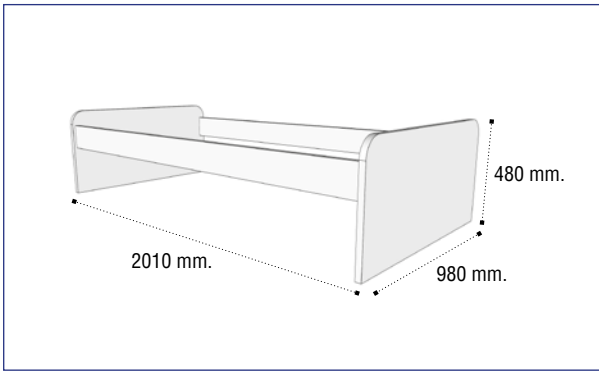

Cama nido ruedas Urban

Referencia	Descripción	Puntos
23278068BPR	Cama nido ruedas Blanco Urban	63,4
23278068ART	Cama nido ruedas Ártico Urban	63,4
23278068CMB	Cama nido ruedas Cambrian Urban	63,4
23278068OST	Cama nido ruedas Roble Urban	63,4

*Para colchón de 190 cms.