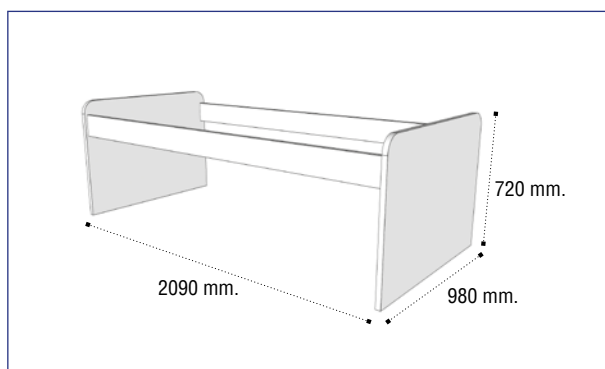

Cama compacto Urban

Referencia	Descripción	Puntos
23278067BPR	Cama compacto Blanco Urban	62,8
23278067ART	Cama compacto Ártico Urban	62,8
23278067CMB	Cama compacto Cambrian Urban	62,8
23278067OST	Cama compacto Roble Urban	62,8

*Para colchón de 200 cms.