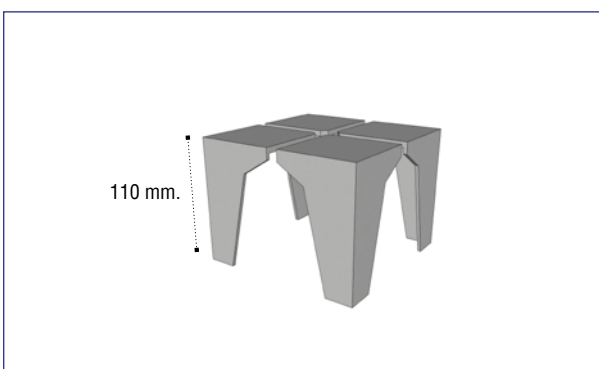

Juego de Patas

Referencia	Descripción	Puntos
HE1308	JGO. Patas CROMO ELBA	12,14
HE1421	JGO. Patas NEGRO ELBA	12,14