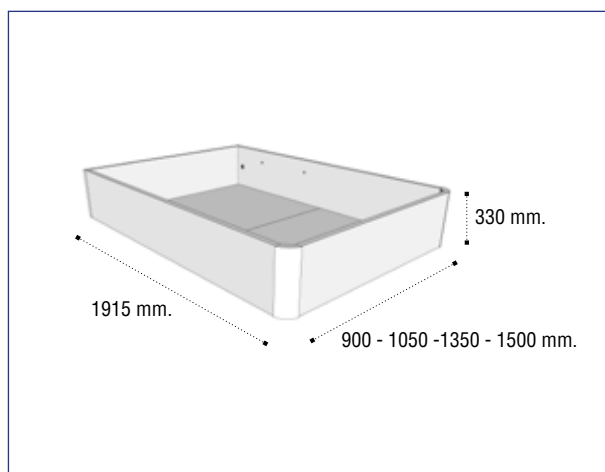

HC30

Referencia	Descripción
17322429ART	Cajón Canapé 90 X 190 Cms Ártico Hc30
17322429BPR	Cajón Canapé 90 X 190 Cms Blanco Hc30
17322429CMB	Cajón Canapé 90 X 190 Cms Cambrian Hc30
17322429BPR	Cajón Canapé 90 X 190 Cms Blanco Hc30

Referencia	Descripción
17322431ART	Cajón Canapé 105 X 190 Cms. Ártico Hc30
17322431BPR	Cajón Canapé 105 X 190 Cms. Blanco Hc30
17322431CMB	Cajón Canapé 105 X 190 Cms. Cambrian Hc30
18322431OST	Cajón Canapé 105 X 190 Cms. Roble Hc30

Referencia	Descripción
17322419ART	Cajón Canapé 150 X 190 Cms. Ártico Hc30
17322419BPR	Cajón Canapé 150 X 190 Cms. Blanco Hc30
17322419CMB	Cajón Canapé 150 X 190 Cms. Cambrian Hc30
18322419OST	Cajón Canapé 150 X 190 Cms. Roble Hc30

Referencia	Descripción
17322418ART	Cajón Canapé 135 X 190 Cms. Ártico Hc30
17322418BPR	Cajón Canapé 135 X 190 Cms. Blanco Hc30
17322418CMB	Cajón Canapé 135 X 190 Cms. Cambrian Hc30
18322418OST	Cajón Canapé 135 X 190 Cms. Roble Hc30