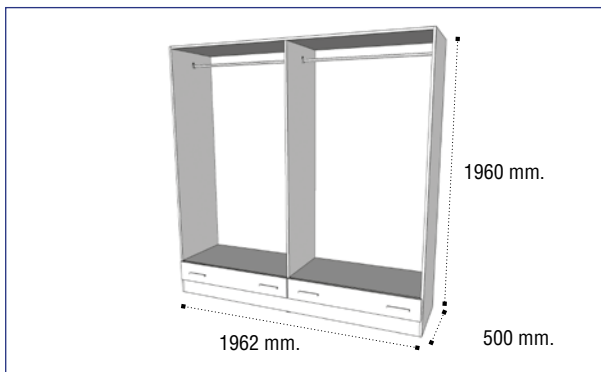

Armario 4/P S/L

Referencia	Descripción	Puntos
22475072ART	Armario 4/P S/L 200 cms. Ártico Now	250,00
22475072BPR	Armario 4/P S/L 200 cms. Blanco Now	250,00
22475072CMB	Armario 4/P S/L 200 cms. Cambrian Now	250,00
24475072OST	Armario 4/P S/L 200 cms. Roble Now	250,00