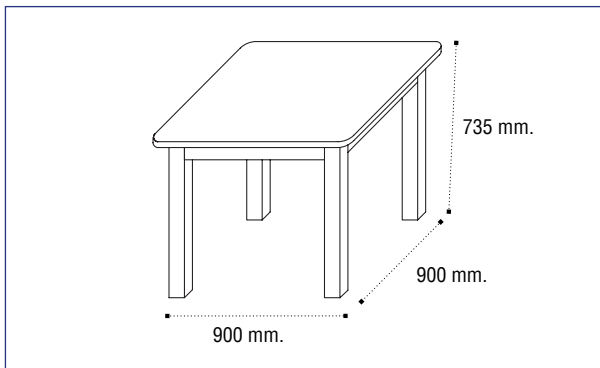

Mesa 90 x 90 cms. libro

Referencia	Descripción	Puntos
17852070ART000	Mesa 90 X 90 cms. libro Ártico	134,93
15852070BPR000	Mesa 90 X 90 cms. libro Blanco	134,93
15852070CMB000	Mesa 90 X 90 cms. libro Cambrian	134,93

*Apertura total 180 cms.