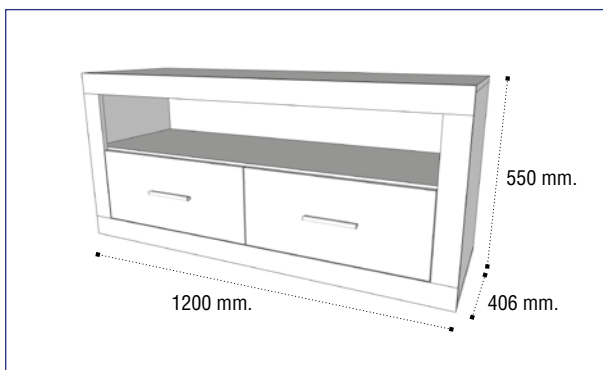

Bajo 120 cms.

Referencia	Descripción	Puntos
22657188ART000	Bajo 120 cms. Ártico Elba	85,71
22657188BPR000	Bajo 120 cms. Blanco Elba	85,71
22657188BPL000	Bajo 120 cms. Blanco Plata Elba	85,71
23677188BAT000	Bajo 120 cms. Blanco-Alcatraz Claro Elba	85,71
23677188BTT000	Bajo 120 cms. Blanco-Alcatraz Tostado Elba	85,71
22657188CMB000	Bajo 120 cms. Cambrian Elba	85,71
22657188CBP000	Bajo 120 cms. Cambrian Blanco Elba	85,71