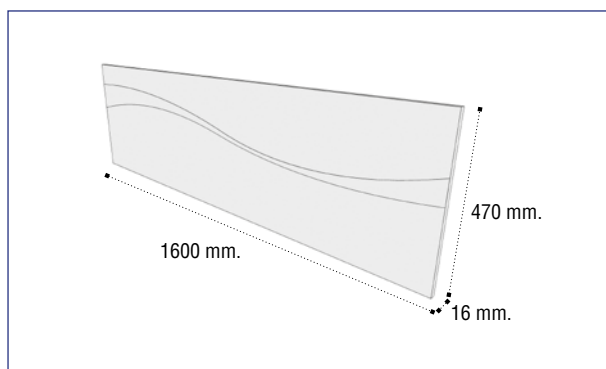

Cabecero 200 Duna

Referencia	Descripción	Puntos
22912643ABP000	Cabecero 200 cms. Ártico Blanco Duna	32,86
20456643BPL000	Cabecero 200 cms. Blanco Plata Duna	32,86
15456643CRB000	Cabecero 200 cms. Cambrian Blanco Duna	32,86
18456643OBL000	Cabecero 200 cms. Roble Blanco Duna	32,86

Cabecero 160 Duna

Referencia	Descripción	Puntos
22912663ABP000	Cabecero 160 cms. Ártico Blanco Duna	30,00
22912663BPL000	Cabecero 160 cms. Blanco Plata Duna	30,00
22912663CBP000	Cabecero 160 cms. Cambrian Blanco Duna	30,00
23476663OBL000	Cabecero 160 cms. Roble Blanco Duna	30,00

Combinaciones de color