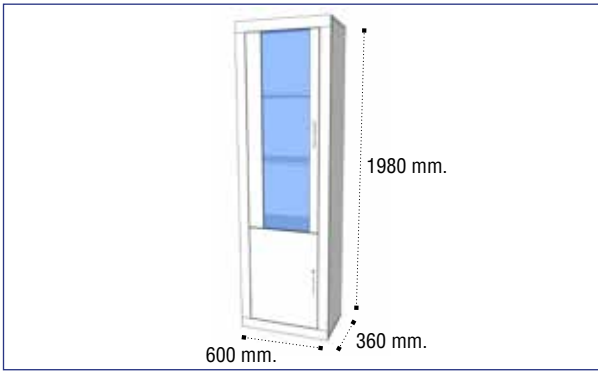

COLECCIÓN

Vitrina 60 cms.

Referencia	Descripción	Puntos
22657314ART000	Vitrina 60 cms. Ártico Elba	132,86
22657314BPR000	Vitrina 60 cms. Blanco Elba	132,86
22657314BPL000	Vitrina 60 cms. Blanco Plata Elba	132,86
23677314BAT000	Vitrina 60 cms Blanco-Alcatraz Claro Elba	132,86
23677314BTT000	Vitrina 60 cms. Blanco-Alcatraz Tostado Elba	132,86
22657314CMB000	Vitrina 60 cms. Cambrian Elba	132,86
22657314CBP000	Vitrina 60 cms. Cambrian Blanco Elba	132,86