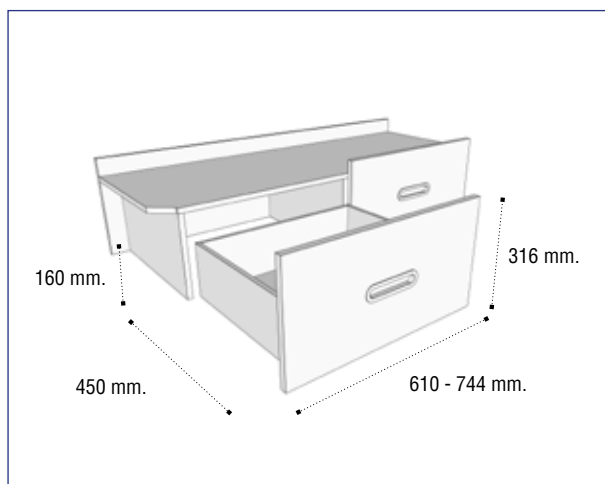

KIT CAJONERA

Referencia	Descripción
233311173ART	Kit Cajonera Canapé 135 Cms Ártico
233311173BPR	Kit Cajonera Canapé 135 Cms Blanco
233311173CMB	Kit Cajonera Canapé 135 Cms Cambrian
233311173OST	Kit Cajonera Canapé 135 Cms Roble

Referencia	Descripción
233311174ART	Kit Cajonera Canapé 150 Cms Ártico
233311174BPR	Kit Cajonera Canapé 150 Cms Blanco
233311174CMB	Kit Cajonera Canapé 150 Cms Cambrian
233311174OST	Kit Cajonera Canapé 150 Cms Roble