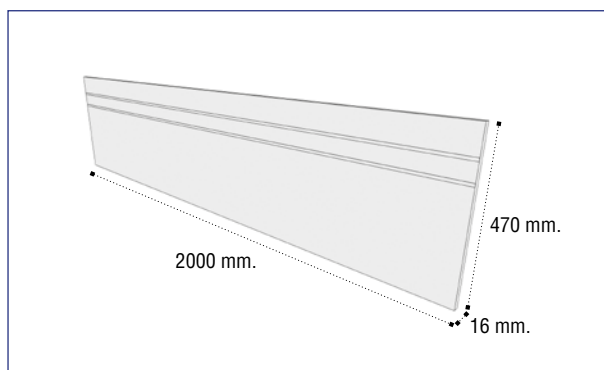

Cabecero 200 Tirilla

Referencia	Descripción	Puntos
18456083ART000	Cabecero 200 cms. Ártico Tirilla	32,86
15456083BLS000	Cabecero 200 cms. Blanco Tirilla	32,86
15456083CMB000	Cabecero 200 cms. Cambrian Tirilla	32,86
18456083OST000	Cabecero 200 cms. Roble Tirilla	32,86