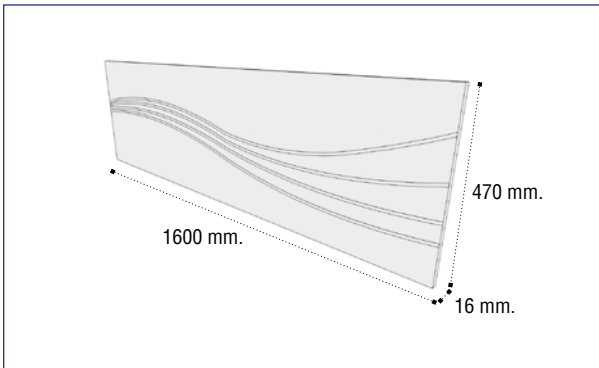

Cabecero 160 Destellos

Referencia	Descripción	Puntos
22912664ART000	Cabecero 160 cms. Ártico Destellos	30,00
22912664BPL000	Cabecero 160 cms. Blanco Destellos	30,00
22912664CBP000	Cabecero 160 cms. Cambrian Blanco Destellos	30,00
23476664OBL000	Cabecero 160 cms. Roble Blanco Destellos	30,00