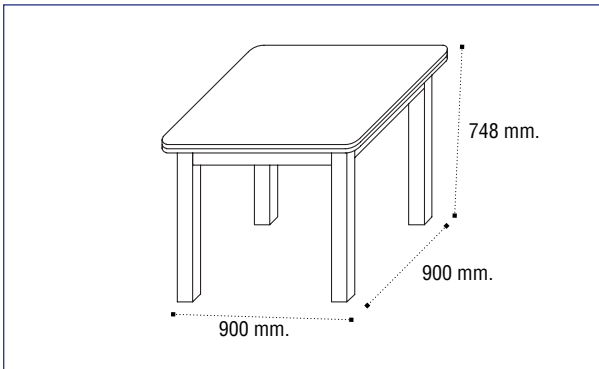

Mesa 90 x 90 cms. fija

Referencia	Descripción	Puntos
17852820ART000	Mesa 90 X 90 cms. fija Ártico	104,50
15852820BPR000	Mesa 90 X 90 cms. fija Blanco	104,50
15852820CMB000	Mesa 90 X 90 cms. fija Cambrian	104,50