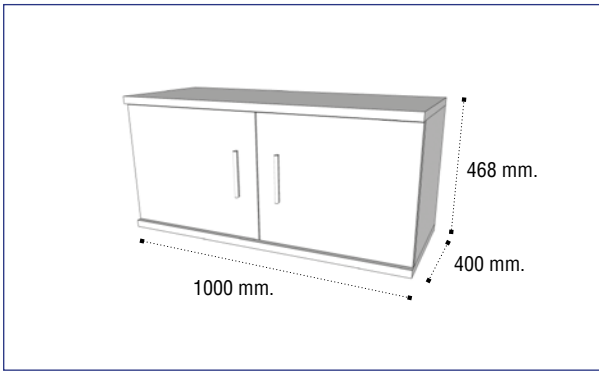

COLECCIÓN

Bajo 2/P

Referencia	Descripción	Puntos
22656088ART000	Bajo 2/P 100 cms Ártico Ready	56,46
22656088BPR000	Bajo 2/P 100 cms Blanco Ready	56,46
23676088BAT000	Bajo 2/P 100 cms Blanco-Alcatraz Claro Ready	56,46
23676088BTT000	Bajo 2/P 100 cms Blanco-Alcatraz Tostado Ready	56,46
22656088CMB000	Bajo 2/P 100 cms Cambrian Ready	56,46