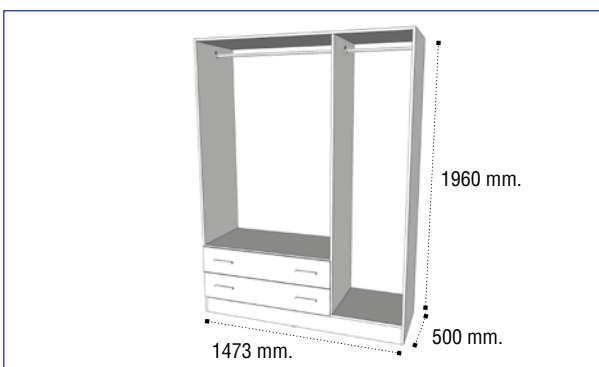

ARMARIOS Y ALTILLOS

Armario 2/P 2/C

Referencia	Descripción	Puntos
22475002ART	Armario 2/P 2/C 100 cms. Ártico Now	135,71
22475002BPR	Armario 2/P 2/C 100 cms. Blanco Now	135,71
22475002CMB	Armario 2/P 2/C 100 cms. Cambrian Now	135,71
24475002OST	Armario 2/P 2/C 100 cms. Roble Now	135,71