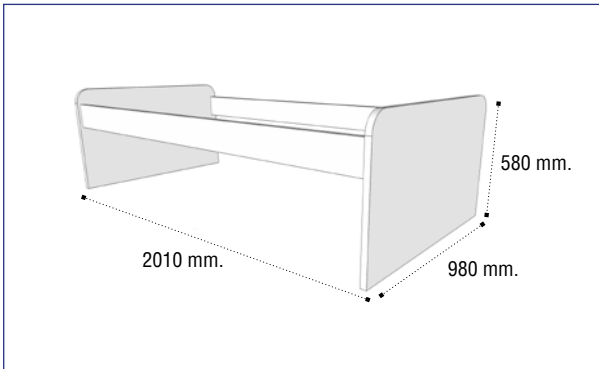

Cama nido Urban

Referencia	Descripción	Puntos
23278028BPR	Cama nido Blanco Urban	56,96
23278028ART	Cama nido Ártico Urban	56,96
23278028CMB	Cama nido Cambrian Urban	56,96
23278028OST	Cama nido Roble Urban	56,96

*Para colchón de 190 cms.