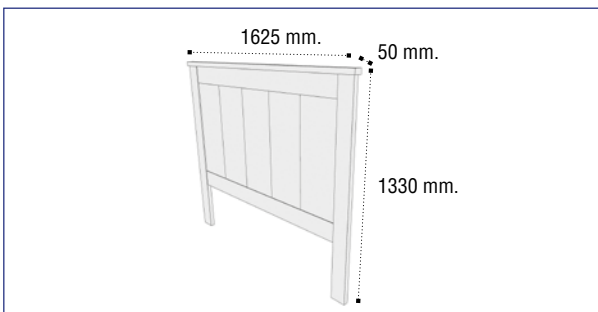

Combinaciones de color

Blanco / Plata

Cambrian / Blanco

Ártico

Blanco / Alcatraz Claro

Blanco / Alcatraz Tostado

Cabecero 162 Sena

Referencia	Descripción	Puntos
16459655ART000	Cabecero 162 cms. Ártico Sena	68,57
21459655BPR000	Cabecero 162 cms. Blanco Sena	68,57
16459655CMB000	Cabecero 162 cms. Cambrian Sena	68,57
19459740CRB000	Cabecero 162 cms. Cambrian Blanco Sena	68,57