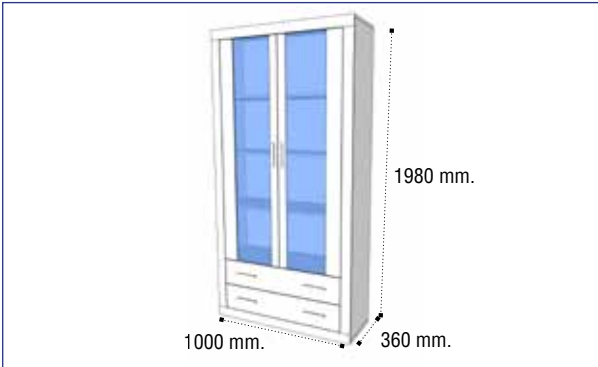

COLECCIÓN

Vitrina 60 cms.

Referencia	Descripción	Puntos
22657314ART000	Vitrina 60 cms. Ártico Elba	132,86
22657314BPR000	Vitrina 60 cms. Blanco Elba	132,86
22657314BPL000	Vitrina 60 cms. Blanco Plata Elba	132,86
23677314BAT000	Vitrina 60 cms Blanco-Alcatraz Claro Elba	132,86
23677314BTT000	Vitrina 60 cms. Blanco-Alcatraz Tostado Elba	132,86
22657314CMB000	Vitrina 60 cms. Cambrian Elba	132,86
22657314CBP000	Vitrina 60 cms. Cambrian Blanco Elba	132,86