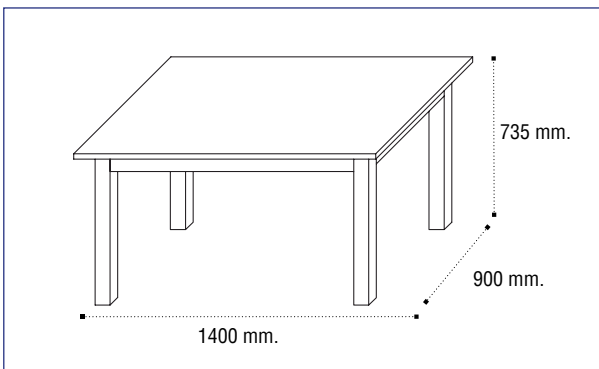

Mesa 140 x 90 cms. fija

Referencia	Descripción	Puntos
17852819ART000	Mesa 140 X 90 cms. fija Ártico	121,70
15852819BPR000	Mesa 140 X 90 cms. fija Blanco	121,70
15852819CMB000	Mesa 140 X 90 cms. fija Cambrian	121,70