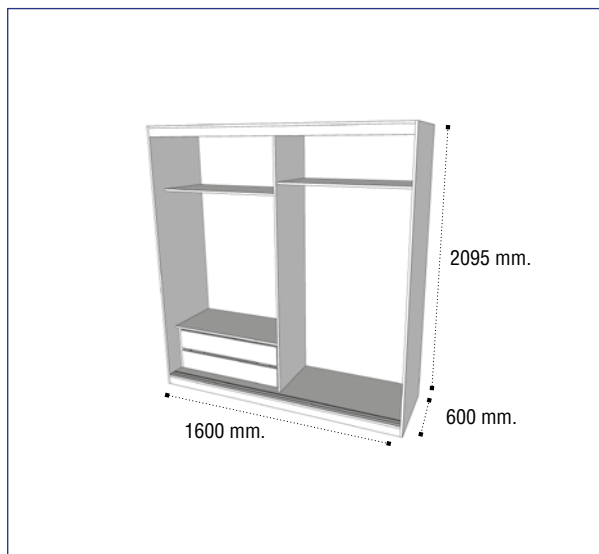

Armario corredera 160 cms

Referencia	Descripción	Puntos
22475340ART	Armario corredera 160 cms Ártico Now	338,57
22475340BPR	Armario corredera 160 cms Blanco Now	338,57
23475340BPL	Armario corredera 160 cms Blanco Plata Now	338,57
23475340BAT	Armario corredera 160 cms Blanco-A Claro Now	338,57
23475340BTT	Armario corredera 160 cms Blanco-A Tostado Now	338,57
22475340CMB	Armario corredera 160 cms Cambrian Now	338,57
22475340CRB	Armario corredera 160 cms Cambrian Blanco Now	338,57

*Cajonera incluida

Cajonera adicional

Referencia	Descripción	Puntos
23475340ART062	Cajonera adicional arm. corred. 160 cms Ártico Now	45,47
23475340BPR062	Cajonera adicional arm. corred. 160 cms Blanco Now	45,47
23475340CMB062	Cajonera adicional arm. corred. 160 cms Cambrian Now	45,47