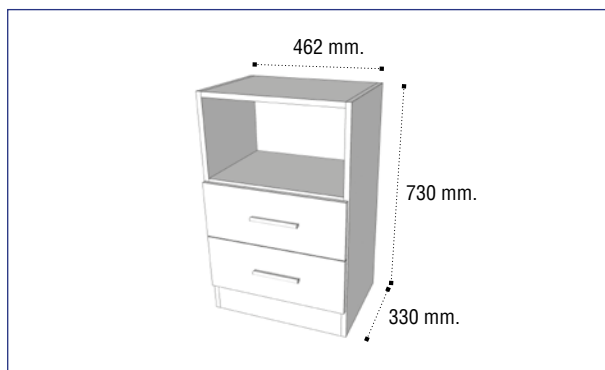

COLECCIÓN

Bajo 2/C y hueco Urban

Referencia	Descripción	Puntos
23278021BPR000	Bajo 2/C y hueco Blanco Urban	45,08
23278021ART000	Bajo 2/C y hueco Ártico Urban	45,08
23278021CMB000	Bajo 2/C y hueco Cambrian Urban	45,08
23278021OST000	Bajo 2/C y hueco Roble Urban	45,08