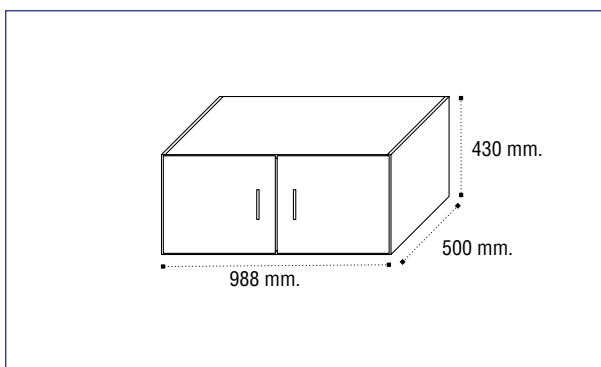

Altillo 2/P

Referencia	Descripción	Puntos
18456009ART000	Altillo 2/P Ártico Ready	51,99
15256009BPR000	Altillo 2/P Blanco Ready	51,99
15256009CMB000	Altillo 2/P Cambrian Ready	51,99
18456009OST000	Altillo 2/P Roble Ready	51,99