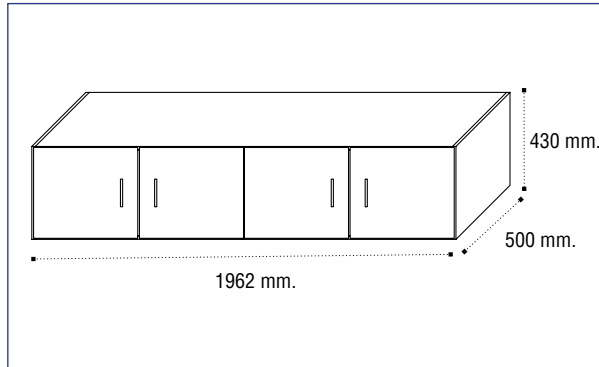

Altillo 4/P

Referencia	Descripción	Puntos
18456175ART000	Altillo 4/P Ártico Ready	104,39
15456175BPR000	Altillo 4/P Blanco Ready	104,39
15456175CMB000	Altillo 4/P Cambrian Ready	104,39
18456175OST000	Altillo 4/P Roble Ready	104,39