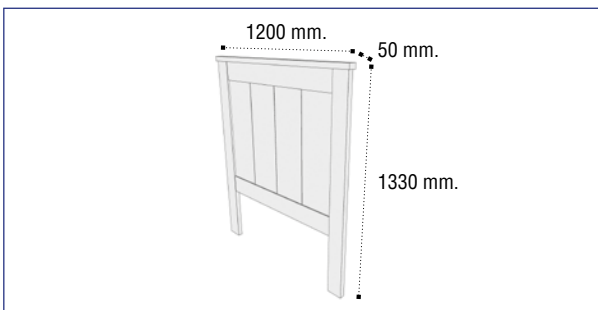

Combinaciones de color

Blanco / Plata

Cambrian / Blanco

Ártico

Blanco / Alcatraz Claro

Blanco / Alcatraz Tostado

Cabecero 162 Sena

Referencia	Descripción	Puntos
16459655ART000	Cabecero 162 cms. Ártico Sena	68,57
21459655BPR000	Cabecero 162 cms. Blanco Sena	68,57
16459655CMB000	Cabecero 162 cms. Cambrian Sena	68,57
19459740CRB000	Cabecero 162 cms. Cambrian Blanco Sena	68,57