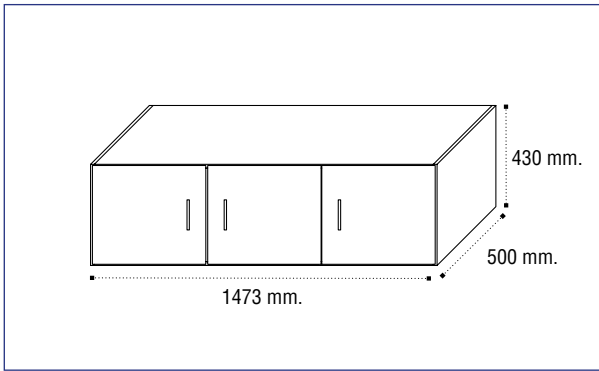

COLECCIÓN

Altillo 3/P

Referencia	Descripción	Puntos
18456010ART000	Altillo 3/P Ártico Ready	82,89
15256010BPR000	Altillo 3/P Blanco Ready	82,89
15256010CMB000	Altillo 3/P Cambrian Ready	82,89
18456010OST000	Altillo 3/P Roble Ready	82,89