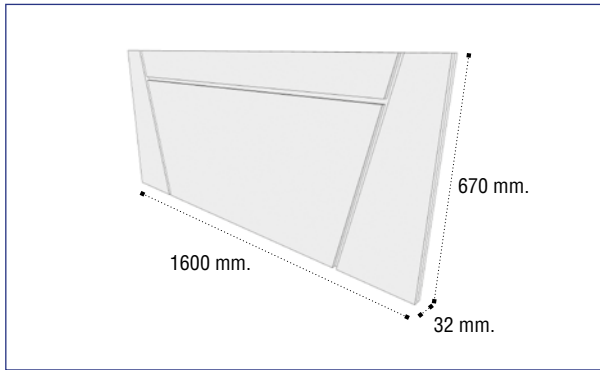

Blanco

Cambrian

Cambrian / Blanco

Ártico

Cabecero 160 Mallorca

Referencia	Descripción	Puntos
22912075ART000	Cabecero 160 cms. Ártico Mallorca	72,14
22912075BPL000	Cabecero 160 cms. Blanco Plata Mallorca	72,14
23476075BAT000	Cabecero 160 cms. Blanco-Alcatraz Claro Mallorca	72,14
23476075BTT000	Cabecero 160 cms. Blanco-Alcatraz Tostado Mallorca	72,14
22912075CBP000	Cabecero 160 cms. Cambrian Blanco Mallorca	72,14