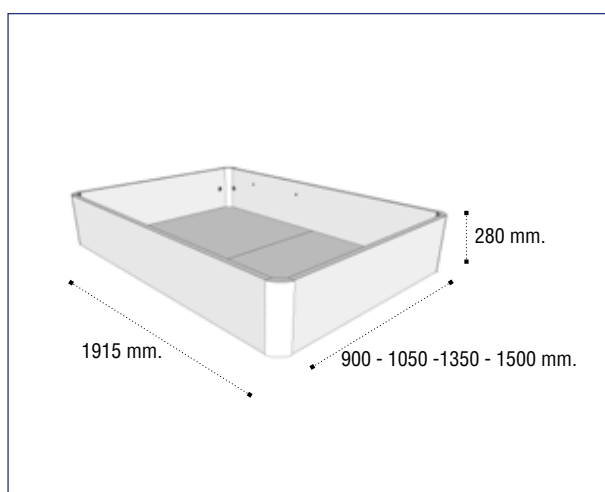

Master 4P

Referencia	Descripción
24333429ART	Cajón Canapé 90 X 190 Cms Ártico Master 4p
24333429BPR	Cajón Canapé 90 X 190 Cms Blanco Master 4p
24333429CMB	Cajón Canapé 90 X 190 Cms Cambrian Master 4p
24333429OST	Cajón Canapé 90 X 190 Cms Roble Master 4p

Referencia	Descripción
24333431ART	Cajón Canapé 105 X 190 Cms Ártico Master 4p
24333431BPR	Cajón Canapé 105 X 190 Cms Blanco Master 4p
24333431CMB	Cajón Canapé 105 X 190 Cms Cambrian Master 4p
24333431OST	Cajón Canapé 105 X 190 Cms Roble Master 4p

Referencia	Descripción
24333418ART	Cajón Canapé 135 X 190 Cms Ártico Master 4p
24333418BPR	Cajón Canapé 135 X 190 Cms Blanco Master 4p
24333418CMB	Cajón Canapé 135 X 190 Cms Cambrian Master 4p
24333418OST	Cajón Canapé 135 X 190 Cms Roble Master 4p

Referencia	Descripción
24333419ART	Cajón Canapé 150 X 190 Cms Ártico Master 4p
24333419BPR	Cajón Canapé 150 X 190 Cms Blanco Master 4p
24333419CMB	Cajón Canapé 150 X 190 Cms Cambrian Master 4p
24333419OST	Cajón Canapé 150 X 190 Cms Roble Master 4p