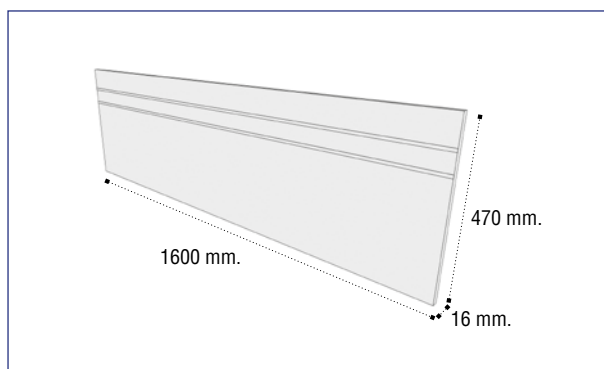

Cabecero 160 Tirilla

Referencia	Descripción	Puntos
22912740ART000	Cabecero 160 cms. Ártico Tirilla	30,00
22912740BPR000	Cabecero 160 cms. Blanco Tirilla	30,00
22912740CMB000	Cabecero 160 cms. Cambrian Tirilla	30,00
234767400ST000	Cabecero 160 cms. Roble Tirilla	30,00