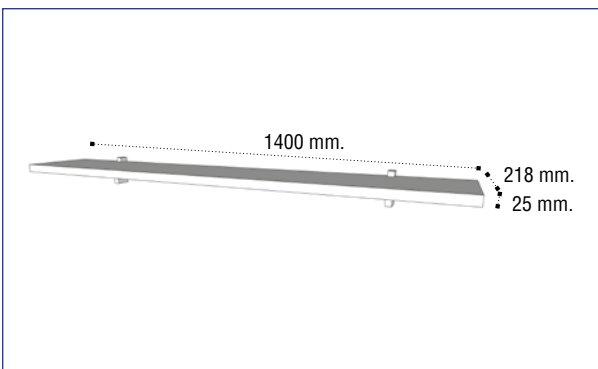

Estante 140 cms

Referencia	Descripción	Puntos
22657654ART000	Estante 140 cms. Ártico Elba/Ready	27,14
22657654BPR000	Estante 140 cms. Blanco Elba/Ready	27,14
23677654BLN000	Estante 140 cms. Blanco-Negro Elba/Ready	27,14
22657654CMB000	Estante 140 cms. Cambrian Elba/Ready	27,14