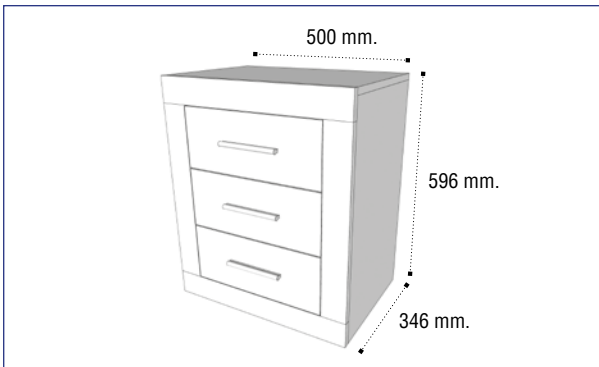

Mesita 3/C

Referencia	Descripción	Puntos
17457045ART000	Mesita 3/C Ártico Elba	65,00
21457045BPR000	Mesita 3/C Blanco Elba	65,00
21457045BAL000	Mesita 3/C Blanco 1/C Plata Elba	65,00
23477045BAT000	Mesita 3/C Blanco-Alcatraz Claro Elba	65,00
23477045BTT000	Mesita 3/C Blanco-Alcatraz Tostado Elba	65,00
17457045CMB001	Mesita 3/C Cambrian Elba	65,00
15457045CRB000	Mesita 3/C Cambrian Blanco Elba	65,00