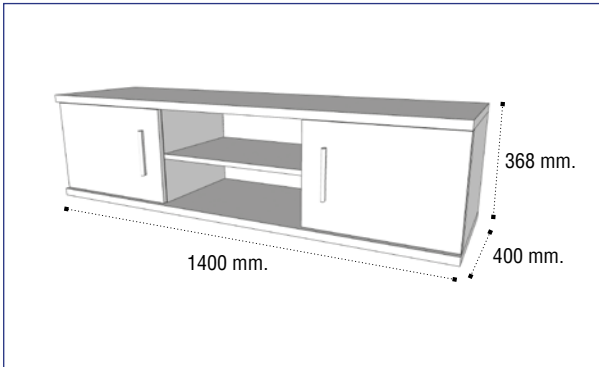

Cajonera arrastre cama Roble Urban

Referencia	Descripción	Puntos
24278752OST	Cajonera arrastre cama Roble Urban	75,92
	Jgo delanteras cama Roble Urban	
	Paquete guarderas camas Urban	

COLECCIÓN

Bajo 2/P

Referencia	Descripción	Puntos
22656088ART000	Bajo 2/P 100 cms Ártico Ready	56,46
22656088BPR000	Bajo 2/P 100 cms Blanco Ready	56,46
23676088BAT000	Bajo 2/P 100 cms Blanco-Alcatraz Claro Ready	56,46
23676088BTT000	Bajo 2/P 100 cms Blanco-Alcatraz Tostado Ready	56,46
22656088CMB000	Bajo 2/P 100 cms Cambrian Ready	56,46