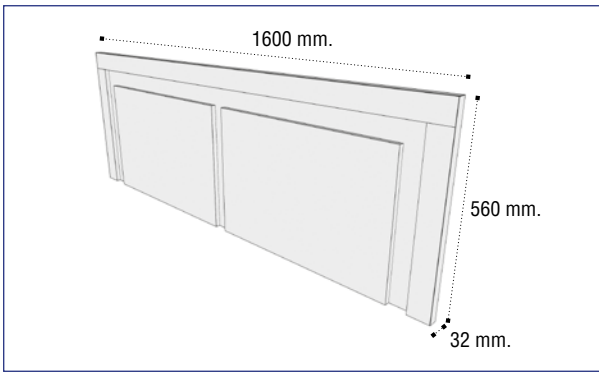

Combinaciones de color

Blanco Poro

Cambrian

Roble

Ártico

COLECCIÓN

Cabecero 160 Elba

Referencia	Descripción	Puntos
229121085ART000	Cabecero 160 cms. Ártico Elba	52,36
229121085BPR000	Cabecero 160 cms. Blanco Elba	52,36
229121085BPL000	Cabecero 160 cms. Blanco Plata Elba	52,36
23477740BAT000	Cabecero 160 cms. Blanco-Alcatraz Claro Elba	52,36
23477740BTT000	Cabecero 160 cms. Blanco-Alcatraz Tostado Elba	52,36
229121085CMB000	Cabecero 160 cms. Cambrian Elba	52,36
229121085CRB000	Cabecero 160 cms. Cambrian Blanco Elba	52,36