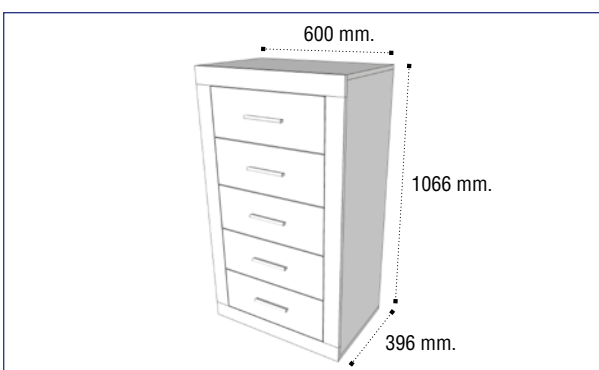

Xifonier 5/C

Referencia	Descripción	Puntos
17457063ART000	Xifonier 5/C Ártico Elba	120,43
22457063BPR000	Xifonier 5/C Blanco Elba	120,43
22457063BPL000	Xifonier 5/C Blanco 1/C Plata Elba	120,43
23477349BAT000	Xifonier 5/C Blanco-Alcatraz Claro Elba	120,43
23477349BTT000	Xifonier 5/C Blanco-Alcatraz Tostado Elba	120,43
22457063CMB000	Xifonier 5/C Cambrian Elba	120,43
15457063CRB000	Xifonier 5/C Cambrian Blanco Elba	120,43