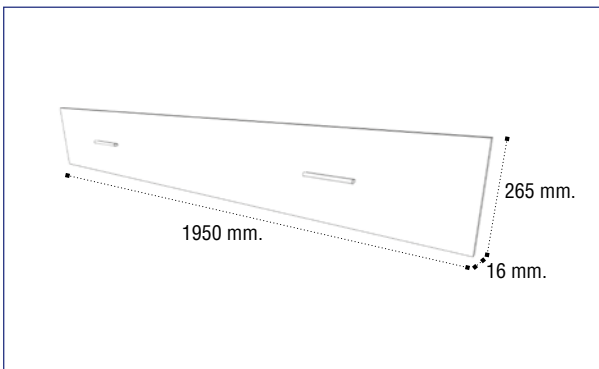

Frontal nido Urban

Referencia	Descripción	Puntos
23278121BPR000	Frontal nido Blanco Urban	18,91
23278121ART000	Frontal nido Ártico Urban	18,91
23278121CMB000	Frontal nido Cambrian Urban	18,91
23278121OST000	Frontal nido Roble Urban	18,91

Cajonera arrastre cama Blanco Urban

Referencia	Descripción	Puntos
24278752BPR	Cajonera arrastre cama Blanco Urban	75,92
	Jgo delanteras cama Blanco Urban	
	Paquete guarderas camas Urban	

Cajonera arrastre cama Ártico Urban

Referencia	Descripción	Puntos
24278752ART	Cajonera arrastre cama Ártico Urban	75,92
	Jgo delanteras cama Ártico Urban	
	Paquete guarderas camas Urban	

Cajonera arrastre cama Cambrian Urban

Referencia	Descripción	Puntos
24278752CMB	Cajonera arrastre cama Cambrian Urban	75,92
	Jgo delanteras cama Cambrian Urban	
	Paquete guarderas camas Urban	

Cajonera arrastre cama Roble Urban

Referencia	Descripción	Puntos
24278752OST	Cajonera arrastre cama Roble Urban	75,92
	Jgo delanteras cama Roble Urban	
	Paquete guarderas camas Urban