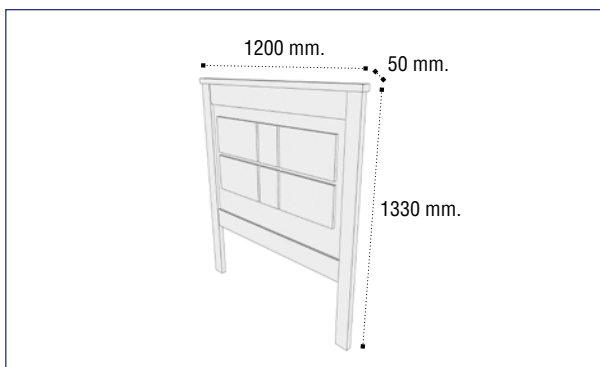

Combinaciones de color

Blanco / Plata

Cambrian / Blanco

Ártico

Blanco / Alcatraz Claro

Blanco / Alcatraz Tostado

Cabecero 162 Málaga

Referencia	Descripción	Puntos
22912990ART000	Cabecero 162 cms. Ártico Málaga	74,29
22912990BPR000	Cabecero 162 cms. Blanco Málaga	74,29
22912990BPL000	Cabecero 162 cms. Blanco Plata Málaga	74,29
23476990BAT000	Cabecero 162 cms. Blanco-Alcatraz Claro Málaga	74,29
23476990BTT000	Cabecero 162 cms. Blanco-Alcatraz Tostado Málaga	74,29
22912990CMB000	Cabecero 162 cms. Cambrian Málaga	74,29
22912990CRB000	Cabecero 162 cms. Cambrian Blanco Málaga	74,29