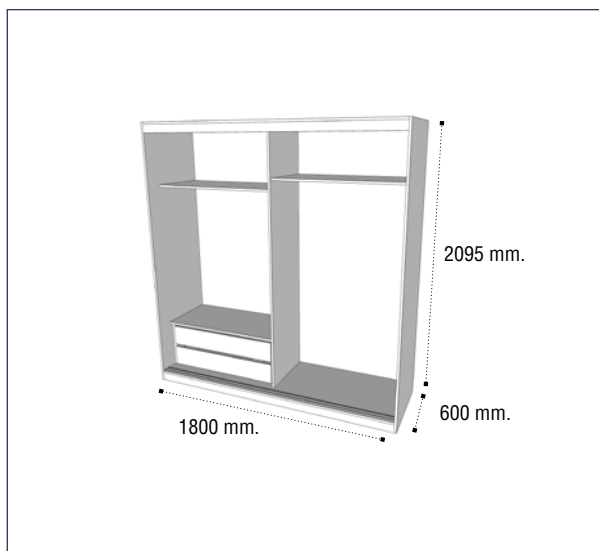

Armario corredera 180 cms

Referencia	Descripción	Puntos
22475341ART	Armario corredera 180 cms Ártico Now	357,15
22475341BPR	Armario corredera 180 cms Blanco Now	357,15
22475341BPL	Armario corredera 180 cms Blanco Plata Now	357,15
23475341BAT	Armario corredera 180 cms Blanco-A Claro Now	357,15
23475341BTT	Armario corredera 180 cms Blanco-A Tostado Now	357,15
22475341CMB	Armario corredera 180 cms Cambrian Now	357,15
22475341CRB	Armario corredera 180 cms Cambrian Blanco Now	357,15

*Cajonera incluida

Cajonera adicional

Referencia	Descripción	Puntos
23475341ART062	Cajonera adicional arm. corred. 180 cms Ártico Now	48,58
23475341BPR062	Cajonera adicional arm. corred. 180 cms Blanco Now	48,58
23475341CMB062	Cajonera adicional arm. corred. 180 cms Cambrian Now	48,58