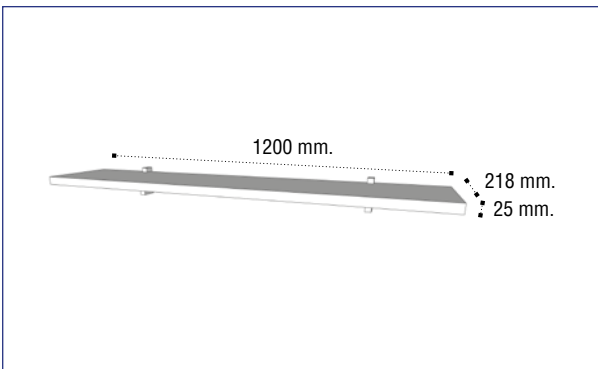

Estante 120 cms

Referencia	Descripción	Puntos
22657241ART000	Estante 120 cms. Ártico Elba	24,29
22657241BPR000	Estante 120 cms. Blanco Elba	24,29
23677241BLN000	Estante 120 cms. Blanco-Negro Elba	24,29
22657241CMB000	Estante 120 cms. Cambrian Elba	24,29