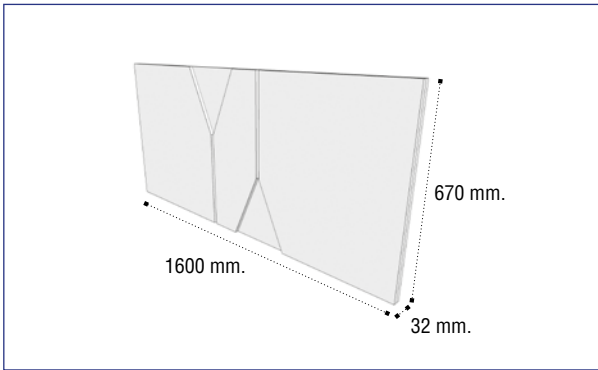

COLECCIÓN

Cabecero 160 Florencia

Referencia	Descripción	Puntos
22912077ART000	Cabecero 160 cms. Ártico Florencia	67,86
22912077BPL000	Cabecero 160 cms. Blanco Plata Florencia	67,86
23476077BAT000	Cabecero 160 cms. Blanco-Alcatraz Claro Florencia	67,86
23476077BTT000	Cabecero 160 cms. Blanco-Alcatraz Tostado Florencia	67,86
22912077CBP000	Cabecero 160 cms. Cambrian Blanco Florencia	67,86

Combinaciones de color

Cabecero 162 Sena

Referencia	Descripción	Puntos
16459655ART000	Cabecero 162 cms. Ártico Sena	68,57
21459655BPR000	Cabecero 162 cms. Blanco Sena	68,57
16459655CMB000	Cabecero 162 cms. Cambrian Sena	68,57
19459740CRB000	Cabecero 162 cms. Cambrian Blanco Sena	68,57

Cabecero 120 Sena

Referencia	Descripción	Puntos
16459491ART000	Cabecero 120 cms. Ártico Sena	52,86
21459491BPR000	Cabecero 120 cms. Blanco Sena	52,86
16459491CMB000	Cabecero 120 cms. Cambrian Sena	52,86
22912491CRB000	Cabecero 120 cms. Cambrian Blanco Sena	52,86