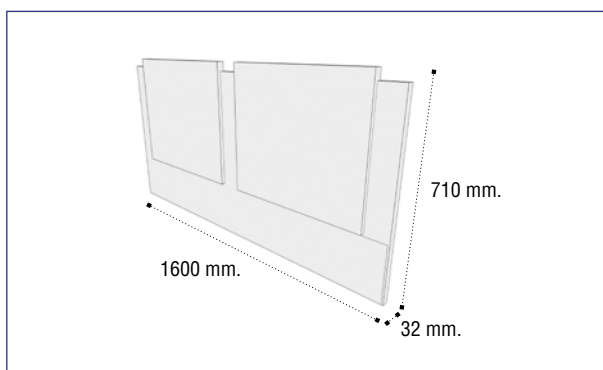

Cabecero 160 x 130 Elba

Referencia	Descripción	Puntos
22912948ART000	Cabecero 160 X 130 cms. Ártico Elba	83,34
22912948BPR000	Cabecero 160 X 130 cms. Blanco Elba	83,34
22912948BPL000	Cabecero 160 X 130 cms. Blanco Plata Elba	83,34
22912948CMB000	Cabecero 160 X 130 cms. Cambrian Elba	83,34
22912948CRB000	Cabecero 160 X 130 cms. Cambrian Blanco Elba	83,34