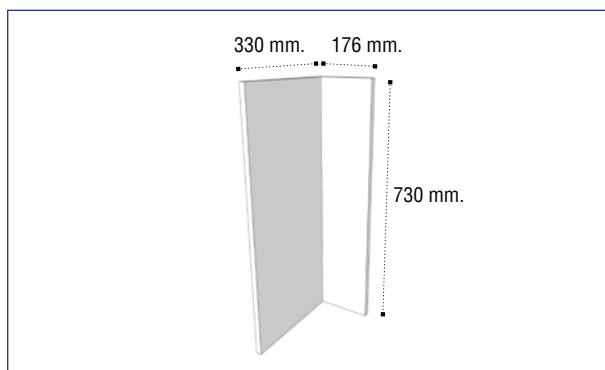

Pie ángulo Urban

Referencia	Descripción	Puntos
23278053BPR000	Pie ángulo Blanco Urban	17,44
23278053ART000	Pie ángulo Ártico Urban	17,44
23278053CMB000	Pie ángulo Cambrian Urban	17,44
23278053OST000	Pie ángulo Roble Urban	17,44