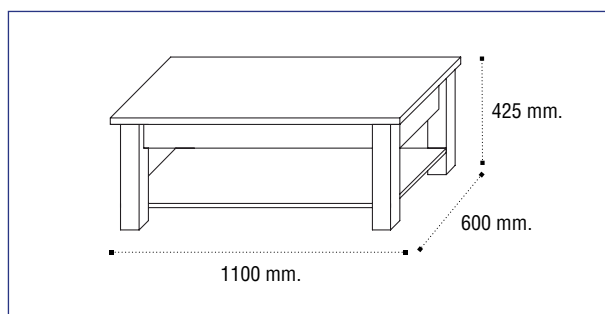

COLECCIÓN

Mesa centro 110 x 60 cms. elevable

Referencia	Descripción	Puntos
17852836ART000	Mesa centro 110 X 60 cms. elevable Patas Mold Ártico	111,43
15853836BPR000	Mesa centro 110 X 60 cms. elevable Patas Mold Blanco	111,43
15853836CMB000	Mesa centro 110 X 60 cms. elevable Patas Mold Cambrian	111,43

*Medida elevable 540 mm.