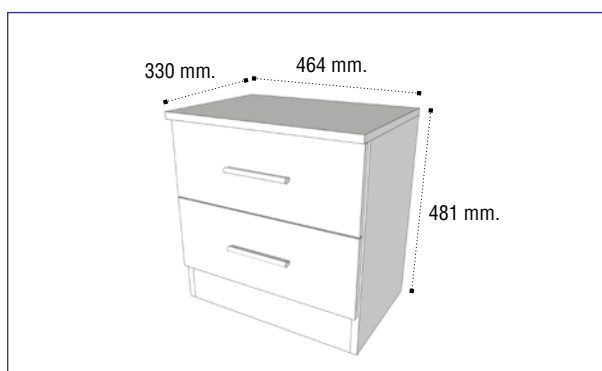

DORMITORIOS NOW

Mesita 2/C

Referencia	Descripción	Puntos
22475044ART000	Mesita 2/C Ártico Now	28,43
22475044BPR000	Mesita 2/C Blanco Now	28,43
22475044BPL000	Mesita 2/C Blanco 1/C Plata Now	28,43
24475044BAT000	Mesita 2/C Blanco-Alcatraz Claro Now	28,43
24475044BTT000	Mesita 2/C Blanco-Alcatraz Tostado Now	28,43
22475044CMB000	Mesita 2/C Cambrian Now	28,43
22475044CRB000	Mesita 2/C Cambrian blanco Now	28,43
24475044OST000	Mesita 2/C Roble Now	28,43