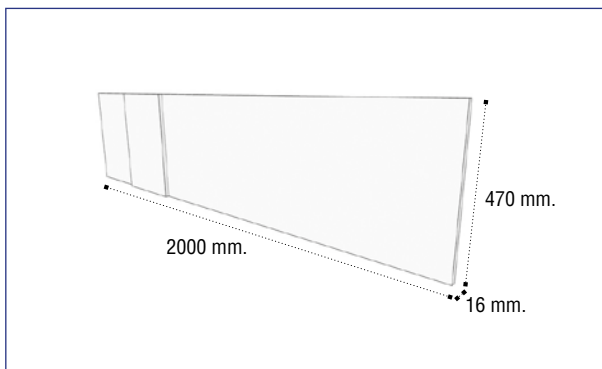

Combinaciones de color

Ártico

Blanco / Plata

Cambrian / Blanco

Blanco / Alcatraz Claro

Blanco / Alcatraz Tostado

Cabecero 200 Natura

Referencia	Descripción	Puntos
23476983ART000	Cabecero 200 cms. Ártico Natura	38,36
23476983BPL000	Cabecero 200 cms. Blanco Plata Natura	38,36
23476983BAT000	Cabecero 200 cms. Blanco-Alcatraz Claro Natura	38,36
23476983BTT000	Cabecero 200 cms. Blanco-Alcatraz Tostado Natura	38,36
23476983CBP000	Cabecero 200 cms. Cambrian Blanco Natura	38,36