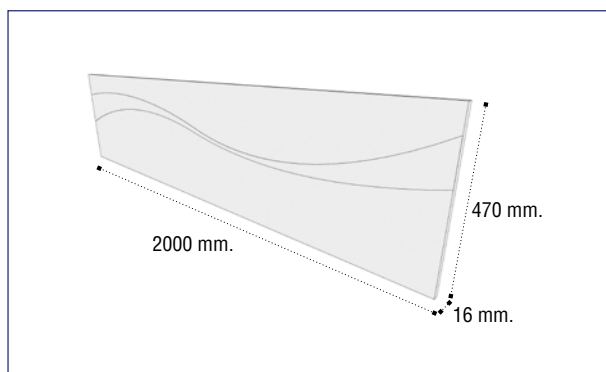

Cabecero 200 Duna

Referencia	Descripción	Puntos
22912643ABP000	Cabecero 200 cms. Ártico Blanco Duna	32,86
20456643BPL000	Cabecero 200 cms. Blanco Plata Duna	32,86
15456643CRB000	Cabecero 200 cms. Cambrian Blanco Duna	32,86
18456643OBL000	Cabecero 200 cms. Roble Blanco Duna	32,86