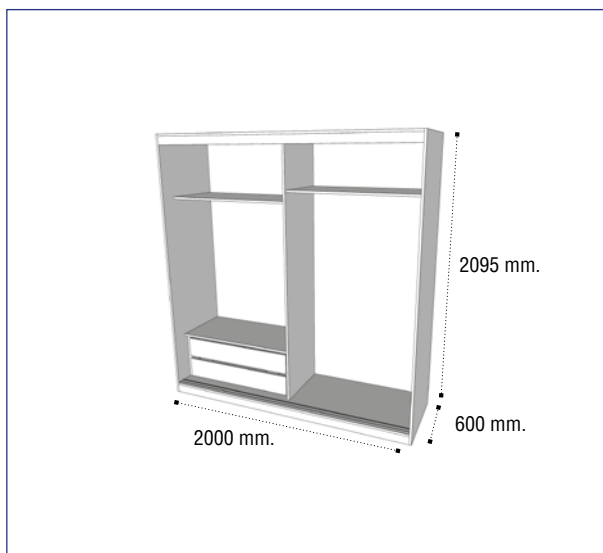

Armario corredera 200 cms

Referencia	Descripción	Puntos
22475383ART	Armario corredera 200 cms Ártico Now	378,57
22475383BPR	Armario corredera 200 cms Blanco Now	378,57
22475383BPL	Armario corredera 200 cms Blanco Plata Now	378,57
23475383BAT	Armario corredera 200 cms Blanco-A Claro Now	378,57
23475383BTT	Armario corredera 200 cms Blanco-A Tostado Now	378,57
22475383CMB	Armario corredera 200 cms Cambrian Now	378,57
22475383CRB	Armario corredera 200 cms Cambrian Blanco Now	378,57

*Cajonera incluida

Cajonera adicional

Referencia	Descripción	Puntos
23475383ART062	Cajonera adicional arm. corred. 200 cms Ártico Now	50,76
23475383BPR062	Cajonera adicional arm. corred. 200 cms Blanco Now	50,76
23475383CMB062	Cajonera adicional arm. corred. 200 cms Cambrian Now	50,76