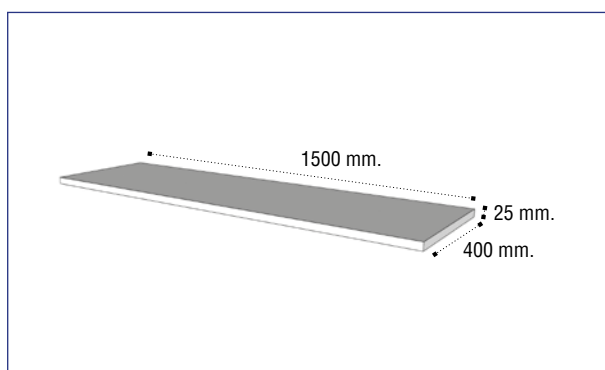

Tapa 150 cms. Urban

Referencia	Descripción	Puntos
23278108BPR000	Tapa 150 cms. Blanco Urban	22,23
23278108ART000	Tapa 150 cms. Ártico Urban	22,23
23278108CMB000	Tapa 150 cms. Cambrian Urban	22,23
23278108OST000	Tapa 150 cms. Roble Urban	22,23