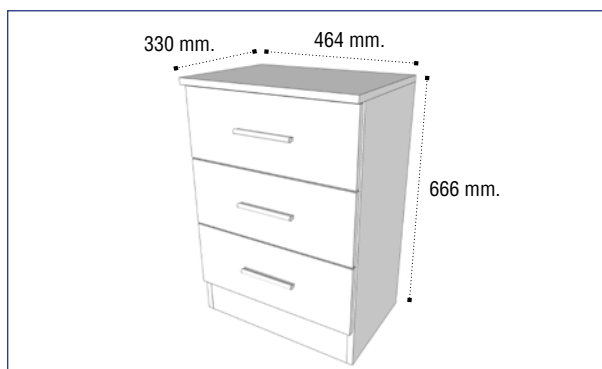

Mesita 3/C

Referencia	Descripción	Puntos
22475045ART000	Mesita 3/C Ártico Star Now	37,86
22475045BPR000	Mesita 3/C Blanco Star Now	37,86
22475045BPL000	Mesita 3/C Blanco 1/C Plata Star Now	37,86
24475045BAT000	Mesita 3/C Blanco-Alcatraz Claro Star Now	37,86
24475045BTT000	Mesita 3/C Blanco-Alcatraz Tostado Star Now	37,86
22475045CMB000	Mesita 3/C Cambrian Star Now	37,86
22475045CRB000	Mesita 3/C Cambrian Blanco Star Now	37,86
24475045OST000	Mesita 3/C Roble Star Now	37,86