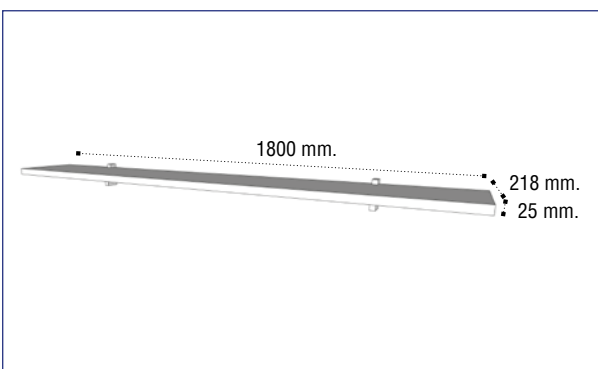

Estante 180 cms

Referencia	Descripción	Puntos
22657144ART000	Estante 180 cms. Ártico Elba	30,71
22657144BPR000	Estante 180 cms. Blanco Elba	30,71
23677144BLN000	Estante 180 cms. Blanco-Negro Elba	30,71
22657144CMB000	Estante 180 cms. Cambrian Elba	30,71