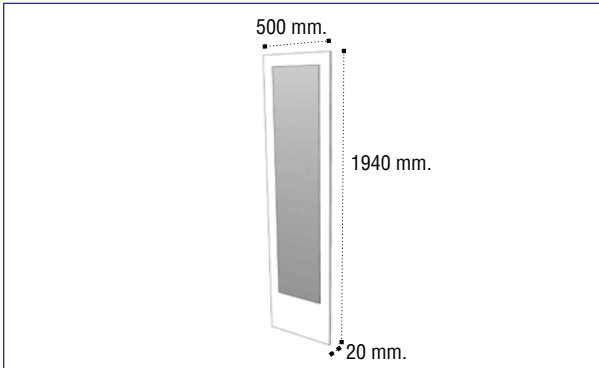

COLECCIÓN

Marco comodín con luna

Referencia	Descripción	Puntos
17456087ART000	Marco comodín con luna Ártico Ready	37,13
15456087BPR000	Marco comodín con luna Blanco Ready	37,13
15456087CMB000	Marco comodín con luna Cambrian Ready	37,13
18456087OST000	Marco comodín con luna Roble Ready	37,13

Tabla Mural

Referencia	Descripción	Puntos
17456052ART023	Tabla mural con luna Ártico Ready	56,62
15456052BPR023	Tabla mural con luna Blanco Ready	56,62
15456052CMB023	Tabla mural con luna Cambrian Ready	56,62
18456052OST023	Tabla mural con luna Roble Ready	56,62