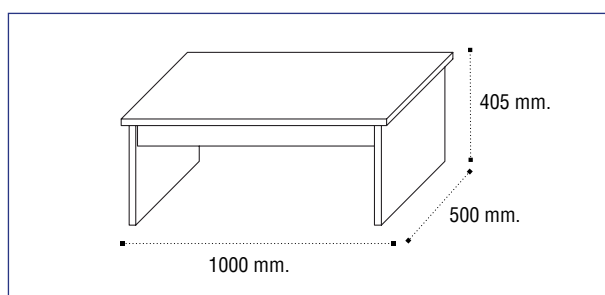

Mesa centro 100 x 50 cms. elevable 2 laterales

Referencia	Descripción	Puntos
17852821ART000	Mesa centro 100 X 50 cms. elevable 2 laterales Ártico	65,71
15852821BPR000	Mesa centro 100 X 50 cms. elevable 2 laterales Blanco	65,71
15852821CMB000	Mesa centro 100 X 50 cms. elevable 2 laterales Cambrian	65,71

*Medida elevable 520 mm.

CANAPÉS