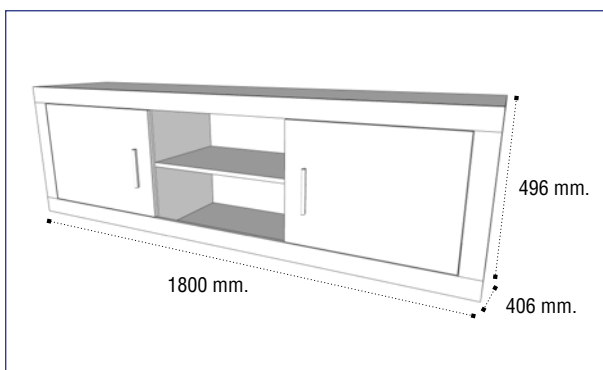

Bajo 180 cms.

Referencia	Descripción	Puntos
16657425ART000	Bajo 180 cms. Ártico Elba	114,29
21657425BPR000	Bajo 180 cms. Blanco Elba	114,29
21657425BAL000	Bajo 180 cms. Blanco Plata Elba	114,29
23677425BAT000	Bajo 180 cms. Blanco-Alcatraz Claro Elba	114,29
23677425BTT000	Bajo 180 cms. Blanco-Alcatraz Tostado Elba	114,29
22657425CMB000	Bajo 180 cms. Cambrian Elba	114,29
15657425CRB000	Bajo 180 cms. Cambrian Blanco Elba	114,29