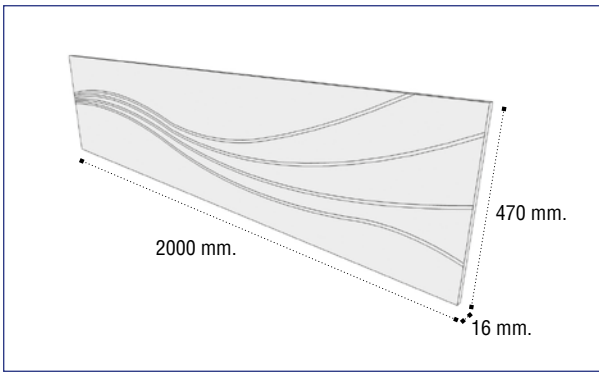

COLECCIÓN

Cabecero 200 Destellos

Referencia	Descripción	Puntos
22912644ART000	Cabecero 200 Cms. Ártico Destellos	32,86
22912644BPL000	Cabecero 200 Cms. Blanco Destellos	32,86
15456644CRB000	Cabecero 200 Cms. Cambrian Blanco Destellos	32,86
18456644OBL000	Cabecero 200 Cms. Roble Blanco Destellos	32,86