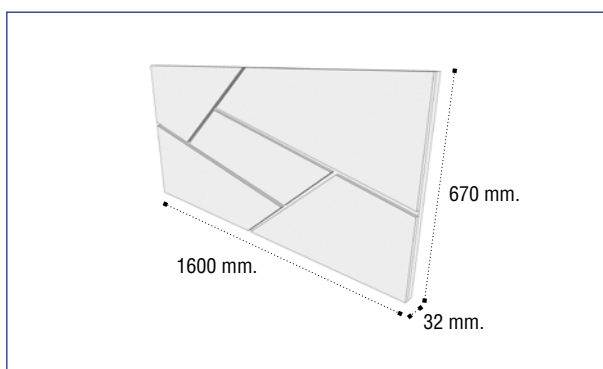

Cabecero 160 Marbella

Referencia	Descripción	Puntos
22912991ART000	Cabecero 160 cms. Ártico Marbella	59,29
22912991BPL000	Cabecero 160 cms. Blanco Plata Marbella	59,29
23476991BAT000	Cabecero 160 cms. Blanco-Alcatraz Claro Marbella	59,29
23476991BTT000	Cabecero 160 cms. Blanco-Alcatraz Tostado Marbella	59,29
22912991CBP000	Cabecero 160 cms. Cambrian Blanco Marbella	59,29

Combinaciones de color

Blanco / Plata

Cambrian / Blanco

Ártico

Blanco / Alcatraz Claro

Blanco / Alcatraz Tostado

Cabecero 160 Plaza

Referencia	Descripción	Puntos
22912026ART000	Cabecero 160 cms. Ártico Plaza	67,86
22912026BPL000	Cabecero 160 cms. Blanco Plata Plaza	67,86
23476026BAT000	Cabecero 160 cms. Blanco-Alcatraz Claro Plaza	67,86
23476026BTT000	Cabecero 160 cms. Blanco-Alcatraz Tostado Plaza	67,86
22912026CBP000	Cabecero 160 cms. Cambrian Blanco Plaza	67,86