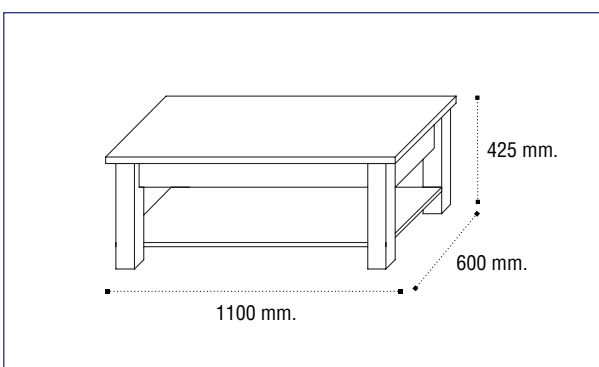

Mesa centro 110 x 60 cms. fija

Referencia	Descripción	Puntos
17852835ART000	Mesa centro 110 X 60 cms. fija Patas Mold Ártico	89,95
15853835BPR000	Mesa centro 110 X 60 cms. fija Patas Mold Blanco	89,95
15853835CMB000	Mesa centro 110 X 60 cms. fija Patas Mold Cambrian	89,95