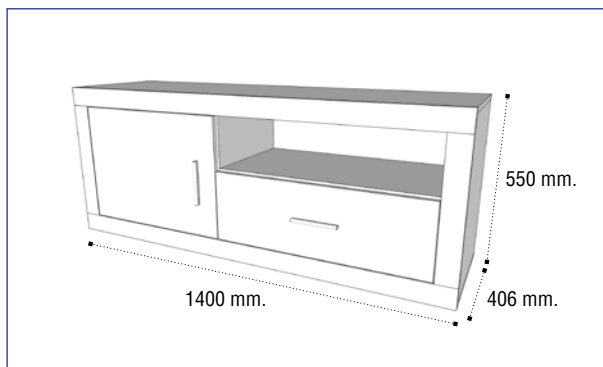

Bajo 140 cms.

Referencia	Descripción	Puntos
22657313ART000	Bajo 140 cms. Ártico Elba	99,29
22657313BPR000	Bajo 140 cms. Blanco Elba	99,29
22657313BPL000	Bajo 140 cms. Blanco Plata Elba	99,29
23677313BAT000	Bajo 140 cms. Blanco-Alcatraz Claro Elba	99,29
23677313BTT000	Bajo 140 cms. Blanco-Alcatraz Tostado Elba	99,29
22657313CMB000	Bajo 140 cms. Cambrian Elba	99,29
22657313CBP000	Bajo 140 cms. Cambrian Blanco Elba	99,29