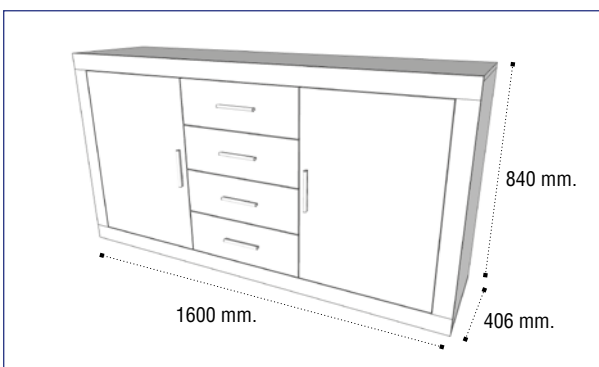

Aparador 160 cms.

Referencia	Descripción	Puntos
22657947ART000	Aparador 160 cms. Ártico Elba	189,29
22657947BPR000	Aparador 160 cms. Blanco Elba	189,29
22657947BPL000	Aparador 160 cms. Blanco Plata Elba	189,29
23677947BAT000	Aparador 160 cms. Blanco-Alcatraz Claro Elba	189,29
23677947BTT000	Aparador 160 cms. Blanco-Alcatraz Tostado Elba	189,29
22657947CMB000	Aparador 160 cms. Cambrian Elba	189,29
22657947CBP000	Aparador 160 cms. Cambrian Blanco Elba	189,29