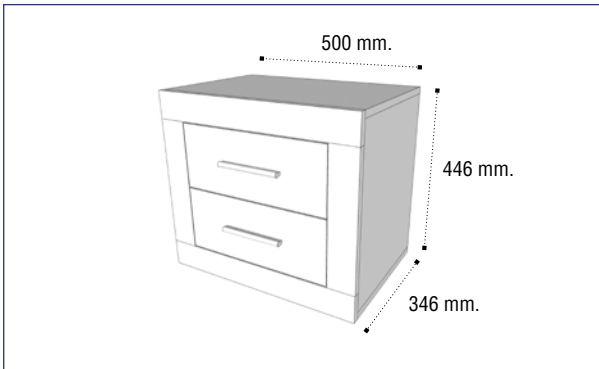

Mesita 2/C

Referencia	Descripción	Puntos
22457044ART000	Mesita 2/C Ártico Elba	51,43
22457044BPR000	Mesita 2/C Blanco Elba	51,43
22457044BPL000	Mesita 2/C Blanco 1/C Plata Elba	51,43
23477044BAT000	Mesita 2/C Blanco-Alcatraz Claro Elba	51,43
23477044BTT000	Mesita 2/C Blanco-Alcatraz Tostado Elba	51,43
22457044CMB000	Mesita 2/C Cambrian Elba	51,43
22457044CRB000	Mesita 2/C Cambrian Blanco Elba	51,43