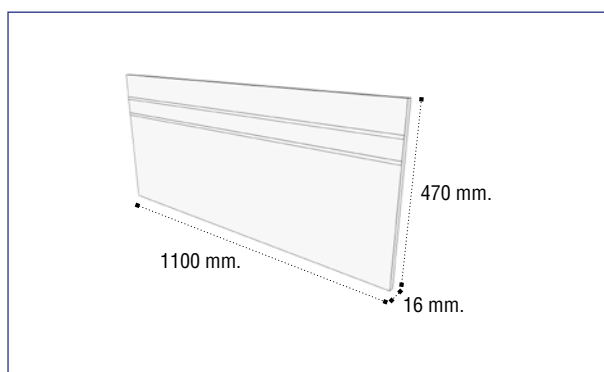

Cabecero 110 Tirilla

Referencia	Descripción	Puntos
18456470ART000	Cabecero 110 cms. Ártico Tirilla	22,86
15256470BLS000	Cabecero 110 cms. Blanco Tirilla	22,86
15256470CMB000	Cabecero 110 cms. Cambrian Tirilla	22,86
18456470OST000	Cabecero 110 cms. Roble Tirilla	22,86

Combinaciones de color