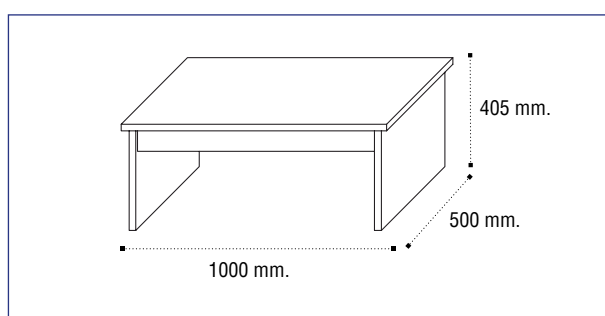

Mesa centro 100 x 50 cms. fija 2 laterales

Referencia	Descripción	Puntos
17852822ART000	Mesa centro 100 X 50 cms. fija 2 laterales Ártico	45,71
15852822BPR000	Mesa centro 100 X 50 cms. fija 2 laterales Blanco	45,71
15852822CMB000	Mesa centro 100 X 50 cms. fija 2 laterales Cambrian	45,71