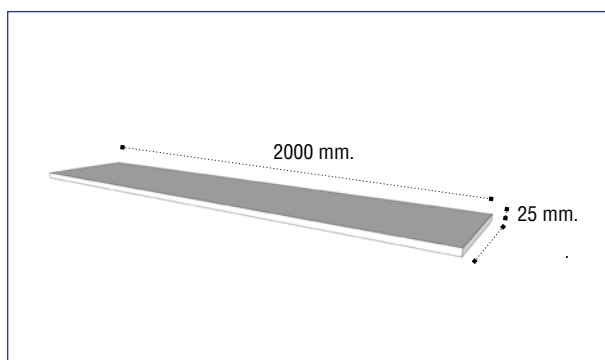

Tapa 200 cms. Urban

Referencia	Descripción	Puntos
23278119BPR000	Tapa 200 cms. Blanco Urban	29,27
23278119ART000	Tapa 200 cms. Ártico Urban	29,27
23278119CMB000	Tapa 200 cms. Cambrian Urban	29,27
23278119OST000	Tapa 200 cms. Roble Urban	29,27