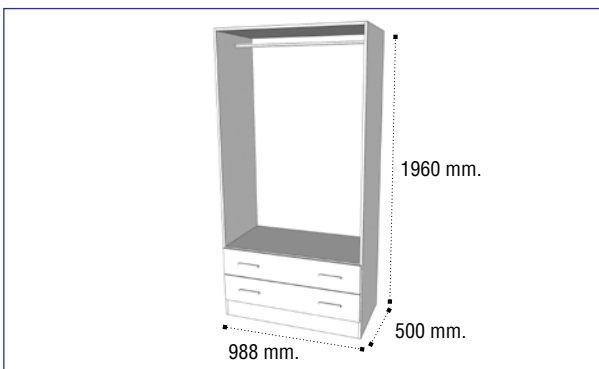

ARMARIOS Y ALTILLOS

Armario 2/P 2/C

Referencia	Descripción	Puntos
22475002ART	Armario 2/P 2/C 100 cms. Ártico Now	135,71
22475002BPR	Armario 2/P 2/C 100 cms. Blanco Now	135,71
22475002CMB	Armario 2/P 2/C 100 cms. Cambrian Now	135,71
24475002OST	Armario 2/P 2/C 100 cms. Roble Now	135,71