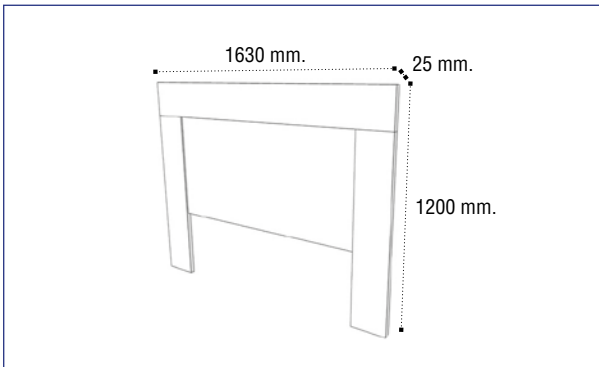

Cabecero 163 Berlín

Referencia	Descripción	Puntos
23476085ART000	Cabecero 163 cms Ártico Berlín	58,76
23476085BPL000	Cabecero 163 cms Blanco Plata Berlín	58,76
234561085BAT000	Cabecero 163 cms Blanco-Alcatraz Claro Berlín	58,76
23476085BTT000	Cabecero 163 cms Blanco-Alcatraz Tostado Berlín	58,76
23476085CBP000	Cabecero 163 cms Cambrian Blanco Berlín	58,76