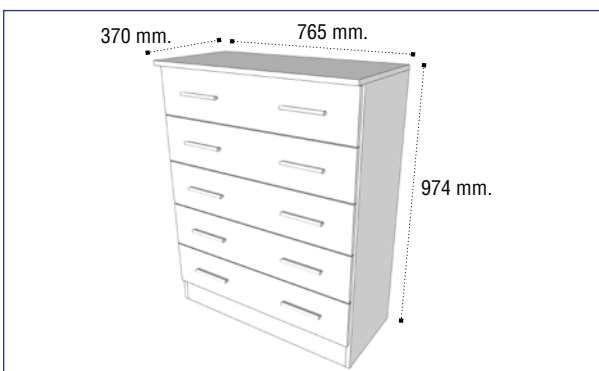

COLECCIÓN

Comodín 3/C

Referencia	Descripción	Puntos
22475032ART000	Comodín 3/C Ártico Now	69,29
22475032BPR000	Comodín 3/C Blanco Now	69,29
22475032BPL000	Comodín 3/C Blanco 1/C Plata Now	69,29
24475032BAT000	Comodín 3/C Blanco-Alcatraz Claro Now	69,29
24475032BTT000	Comodín 3/C Blanco-Alcatraz Tostado Now	69,29
22475032CMB000	Comodín 3/C Cambrian Now	69,29
22475032CRB000	Comodín 3/C Cambrian Blanco Now	69,29
24475032OST000	Comodín 3/C Roble Now	69,29

Comodín 4/C

Referencia	Descripción	Puntos
22475031ART000	Comodín 4/C Ártico Star Now	85,43
22475031BPR000	Comodín 4/C Blanco Star Now	85,43
22475031BPL000	Comodín 4/C Blanco 1/C Plata Star Now	85,43
24475031BAT000	Comodín 4/C Blanco-Alcatraz Claro Star Now	85,43
24475031BTT000	Comodín 4/C Blanco-Alcatraz Tostado Star Now	85,43
22475031CMB000	Comodín 4/C Cambrian Star Now	85,43
22475031CRB000	Comodín 4/C Cambrian Blanco Star Now	85,43
24475031OST000	Comodín 4/C Roble Star Now	85,43

Xinfonier 5/C

Referencia	Descripción	Puntos
22475349ART000	Xinfonier 5/C 48 cms. Ártico Now	60,85
22475349BPR000	Xinfonier 5/C 48 cms. Blanco Now	60,85
22475349BPL000	Xinfonier 5/C 48 cms Blanco 1/C Plata Now	60,85
24475349BAT000	Xinfonier 5/C 48 cms. Blanco-Alcatraz Claro Now	60,85
24475349BTT000	Xinfonier 5/C 48 cms. Blanco-Alcatraz Tostado Now	60,85
22475349CMB000	Xinfonier 5/C 48 cms. Cambrian Now	60,85
22475349CRB000	Xinfonier 5/C 48 cms. Cambrian Blanco Now	60,85
24475349OST000	Xinfonier 5/C 48 cms. Roble Now	60,85

Xinfonier 80 cm

Referencia	Descripción	Puntos
22475065ART000	Xinfonier 80 cms. Ártico Now	84,29
22475065BPR000	Xinfonier 80 cms Blanco Now	84,29
22475065BPL000	Xinfonier 80 cms Blanco 1/C Plata Now	84,29
24475065BAT000	Xinfonier 80 cms. Blanco-Alcatraz Claro Now	84,29
24475065BTT000	Xinfonier 80 cms. Blanco-Alcatraz Tostado Now	84,29
22475065CMB000	Xinfonier 80 cms Cambrian Now	84,29
22475065CRB000	Xinfonier 80 cms Cambrian Blanco Now	84,29
24475065OST000	Xinfonier 80 cms. Roble Now	84,29