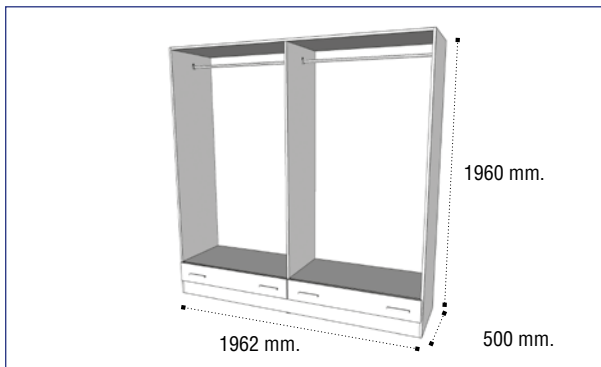

Armario 4/P C/L

Referencia	Descripción	Puntos
22475004ART	Armario 4/P C/L 200 cms. Ártico Now	281,43
22475004BPR	Armario 4/P C/L 200 cms. Blanco Now	281,43
22475004CMB	Armario 4/P C/L 200 cms. Cambrian Now	281,43
24475004OST	Armario 4/P C/L 200 cms. Roble Now	281,43