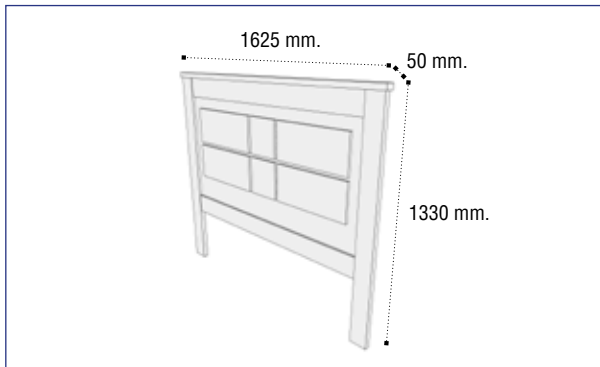

Combinaciones de color

Blanco / Plata

Cambrian / Blanco

Ártico

Blanco / Alcatraz Claro

Blanco / Alcatraz Tostado

Cabecero 162 Málaga

Referencia	Descripción	Puntos
22912990ART000	Cabecero 162 cms. Ártico Málaga	74,29
22912990BPR000	Cabecero 162 cms. Blanco Málaga	74,29
22912990BPL000	Cabecero 162 cms. Blanco Plata Málaga	74,29
23476990BAT000	Cabecero 162 cms. Blanco-Alcatraz Claro Málaga	74,29
23476990BTT000	Cabecero 162 cms. Blanco-Alcatraz Tostado Málaga	74,29
22912990CMB000	Cabecero 162 cms. Cambrian Málaga	74,29
22912990CRB000	Cabecero 162 cms. Cambrian Blanco Málaga	74,29