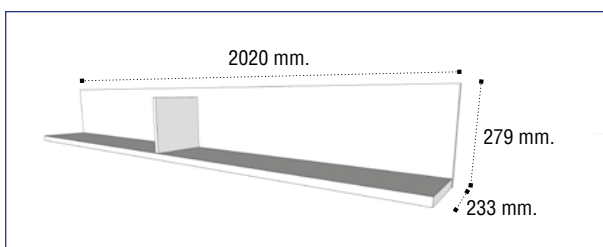

JUVENILES

Estantería L 200 cms. Urban

Referencia	Descripción	Puntos
23278035BPR000	Estantería L 200 cms. Blanco Urban	30,87
23278035ART000	Estantería L 200 cms. Ártico Urban	30,87
23278035CMB000	Estantería L 200 cms. Cambrian Urban	30,87
23278035OST000	Estantería L 200 cms. Roble Urban	30,87