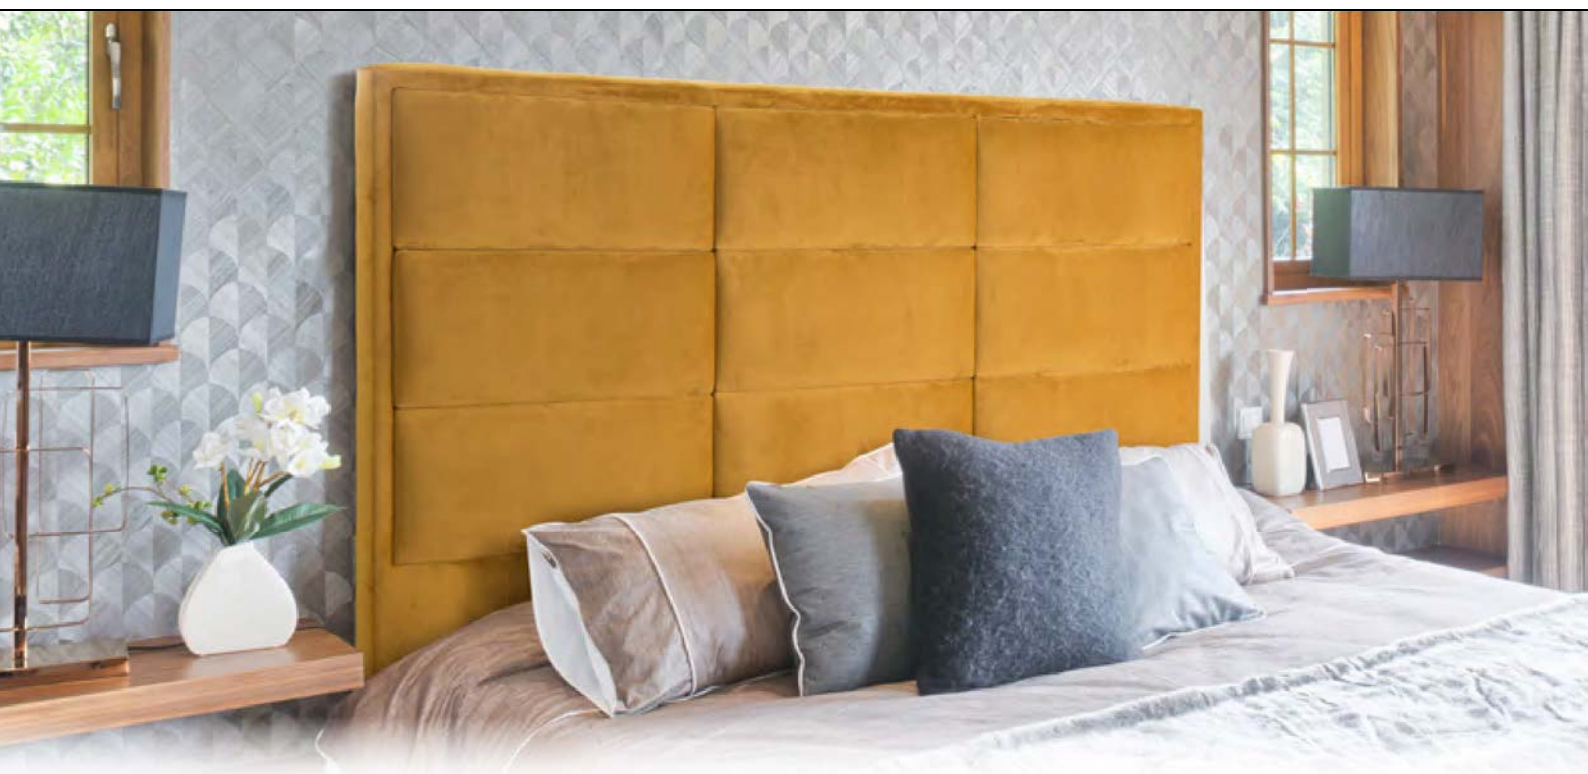

Cabecero **TÚNEZ**

Marco DM 7 cm. Revestido de espuma de 20k y fibra de 150 kg. Medida exacta del cabecero. Medidas especiales bajo presupuesto. Patas de plástico de 3 cm.

	Alto x fondo	ANCHO				
		145	160	170	190	210
Serie 1	140x10	163	167	175	184	196
Serie 2	140x10	177	183	193	204	216